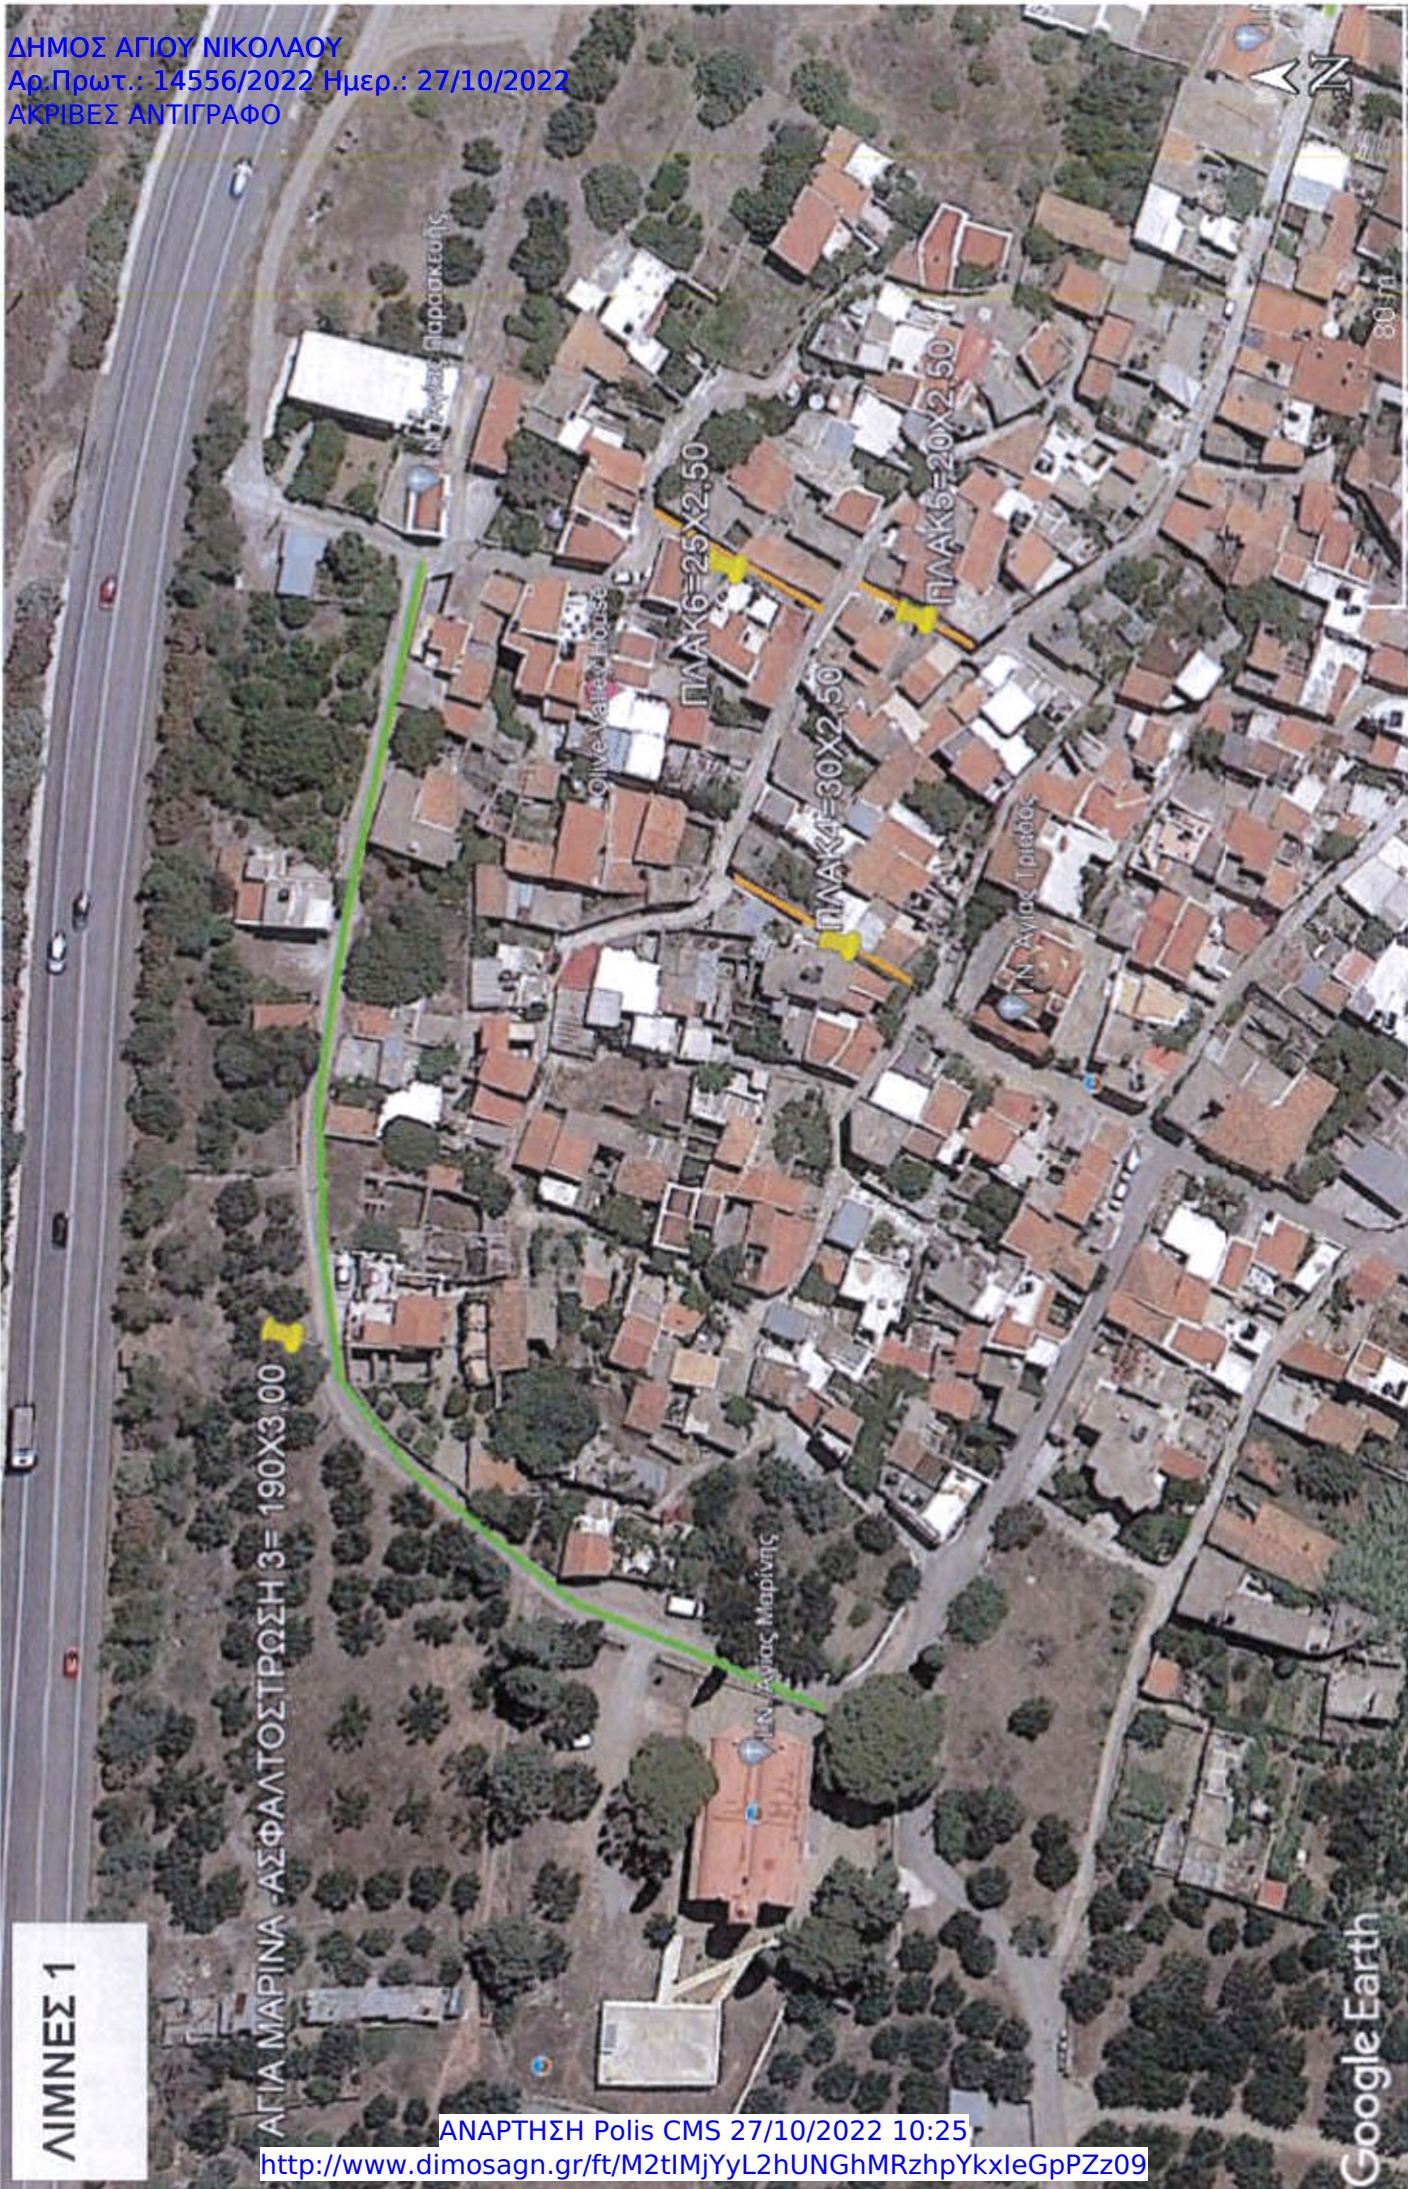

LIMNES 1

ΑΓΙΑ ΜΑΡΙΝΑ - ΑΣΦΑΛΤΟΣΤΡΩΣΗ 3 = 190X3,00

ΠΛΑΚ6=25X2,50

ΠΛΑΚ5=20X2,50

ΠΛΑΚ4=30X2,50