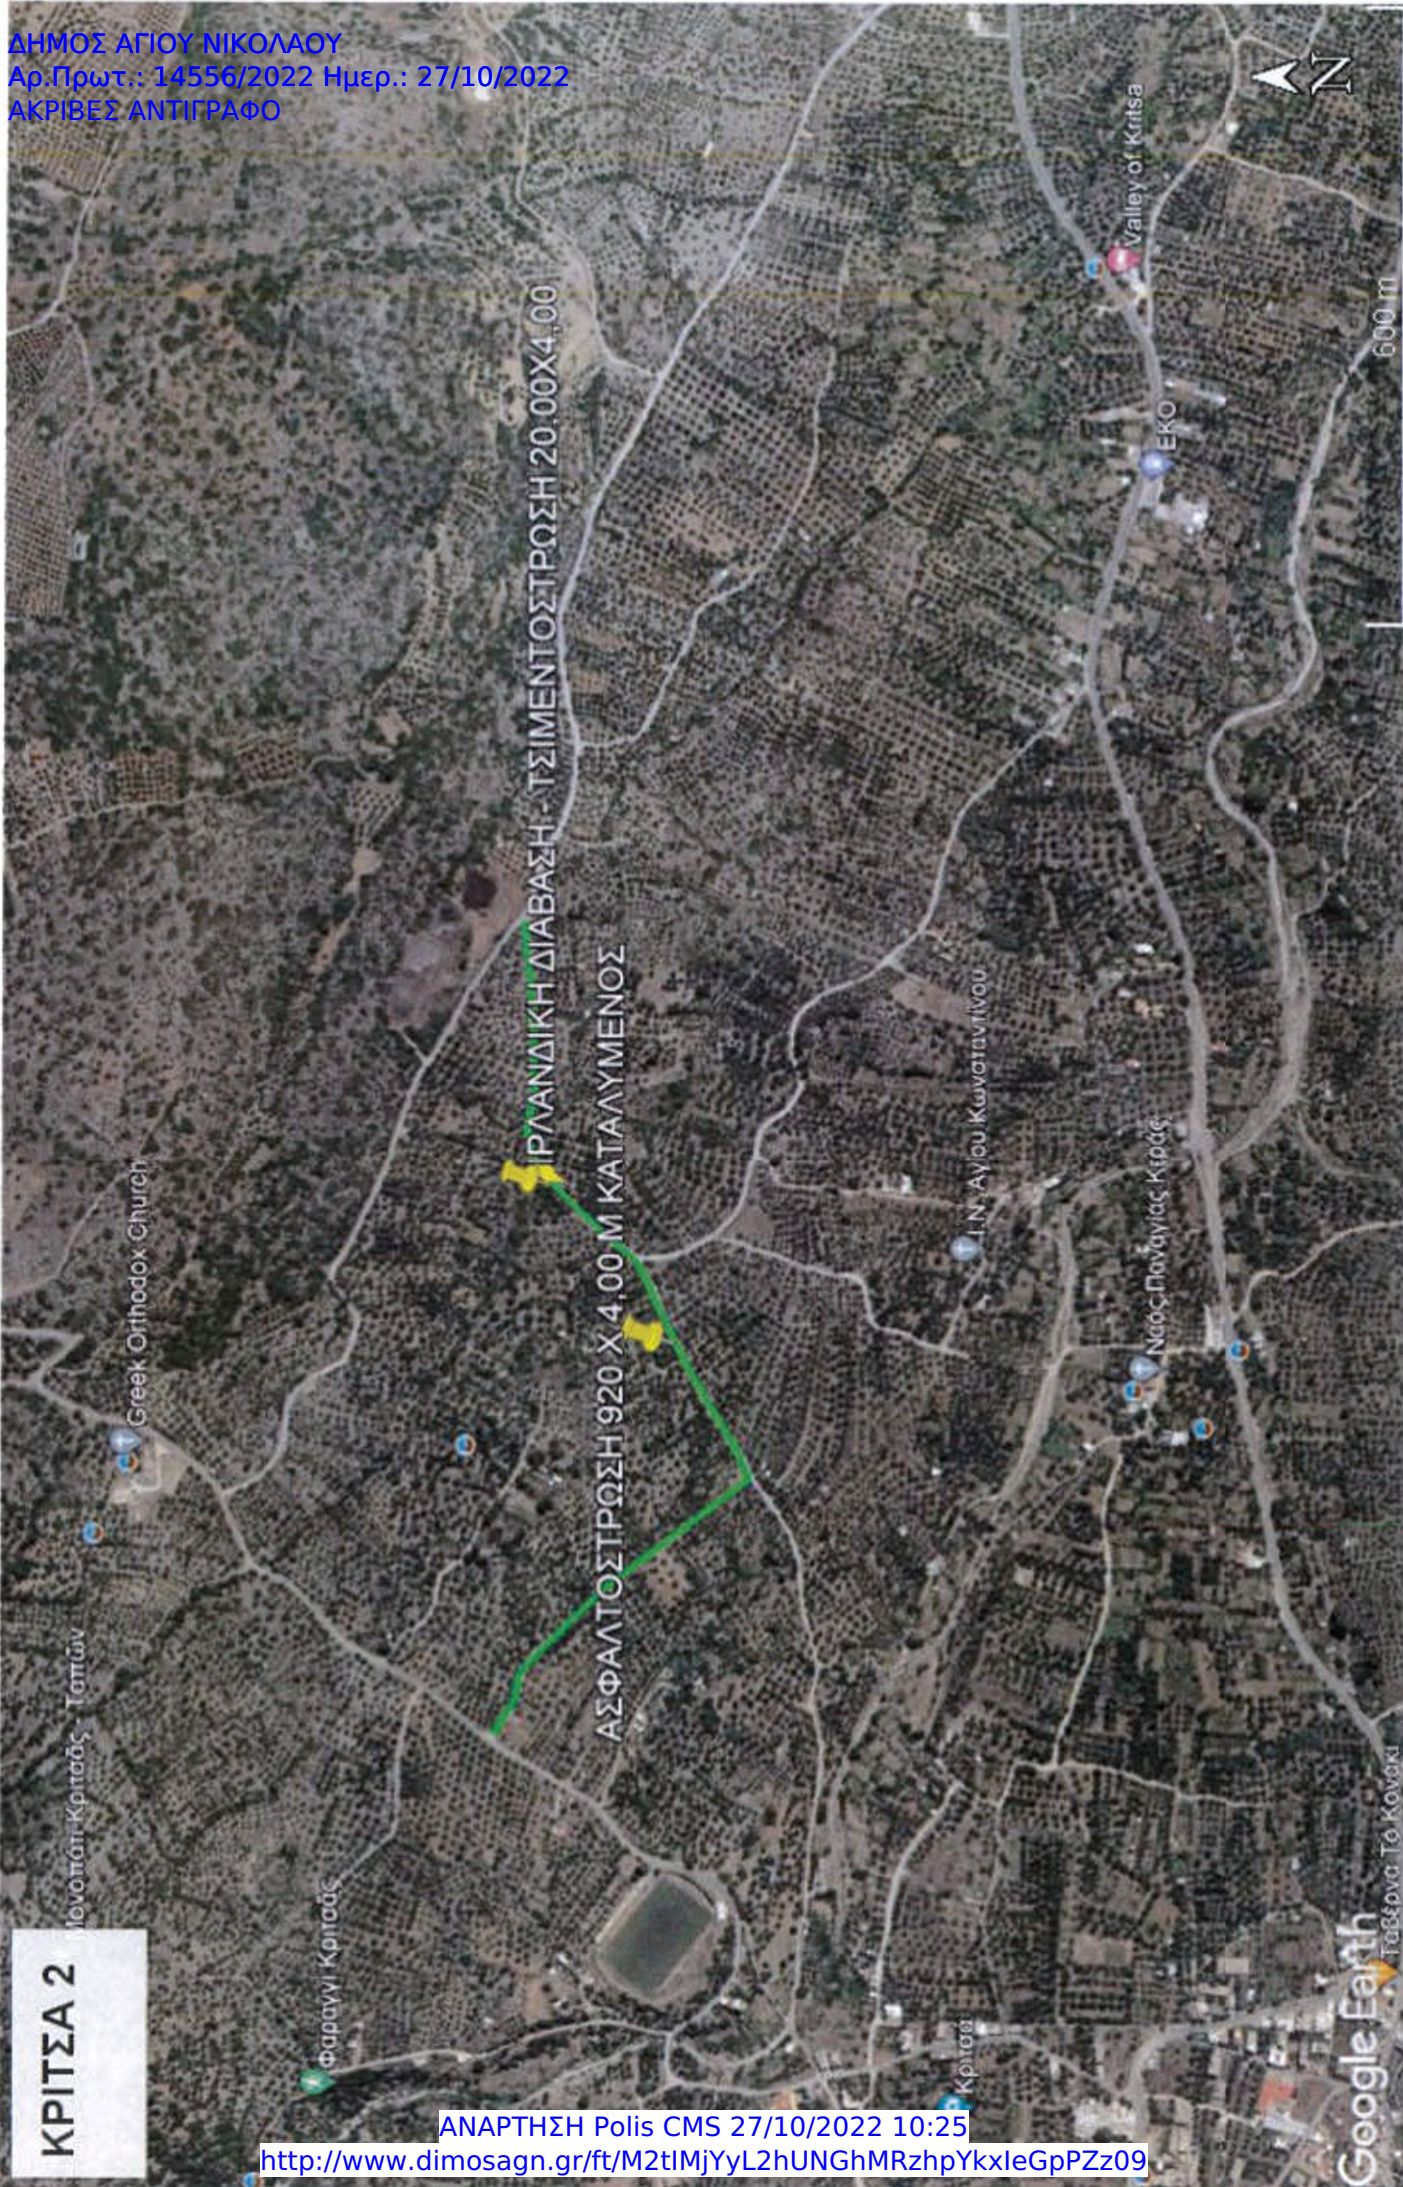

ΚΡΙΤΣΑ 2

ΑΝΑΡΤΗΣΗ Polis CMS 27/10/2022 10:25

<http://www.dimosagn.gr/ft/M2tIMjYyL2hUNGhMRzhpYkxleGpPz09>