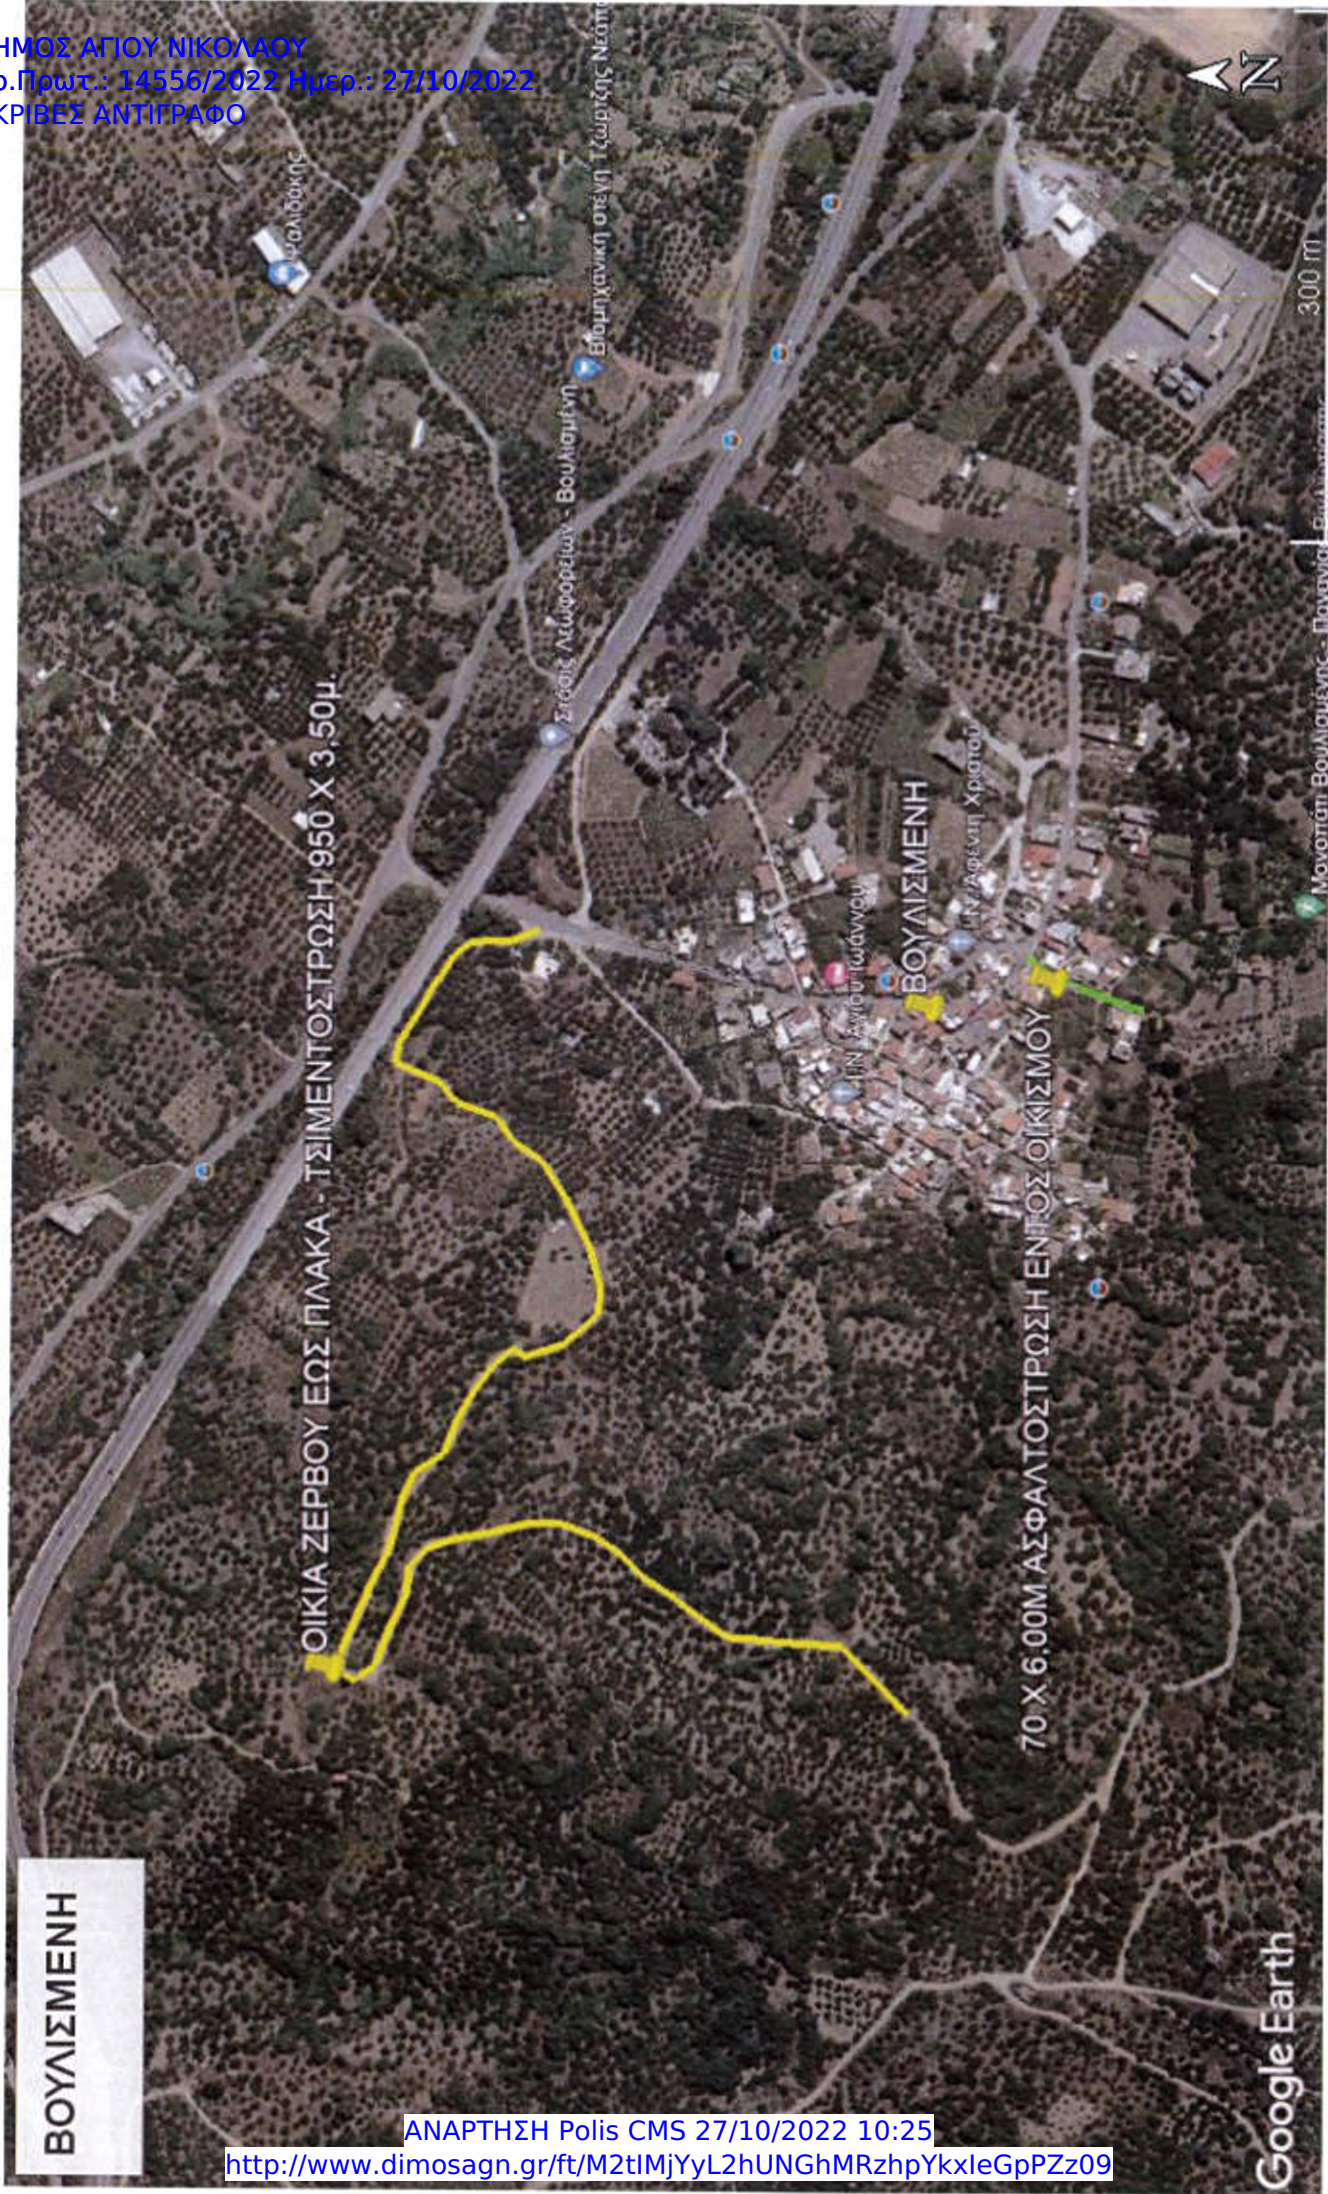

ΟΙΚΙΣΜΟΣ ΠΛΑΤΥΠΟΔΙ(ΚΑΡΥΔ.) - ΠΛΑΚΟΣΤΡΩΣΗ 74,00 τ.μ.

Google Earth

**ΒΡΥΣΕΣ**

**ΒΟΥΛΙΣΜΕΝΗ**

70m

ΛΑΤΣΙΔΑ 1

Google Earth

ΛΑΤΣΙΔΑ2