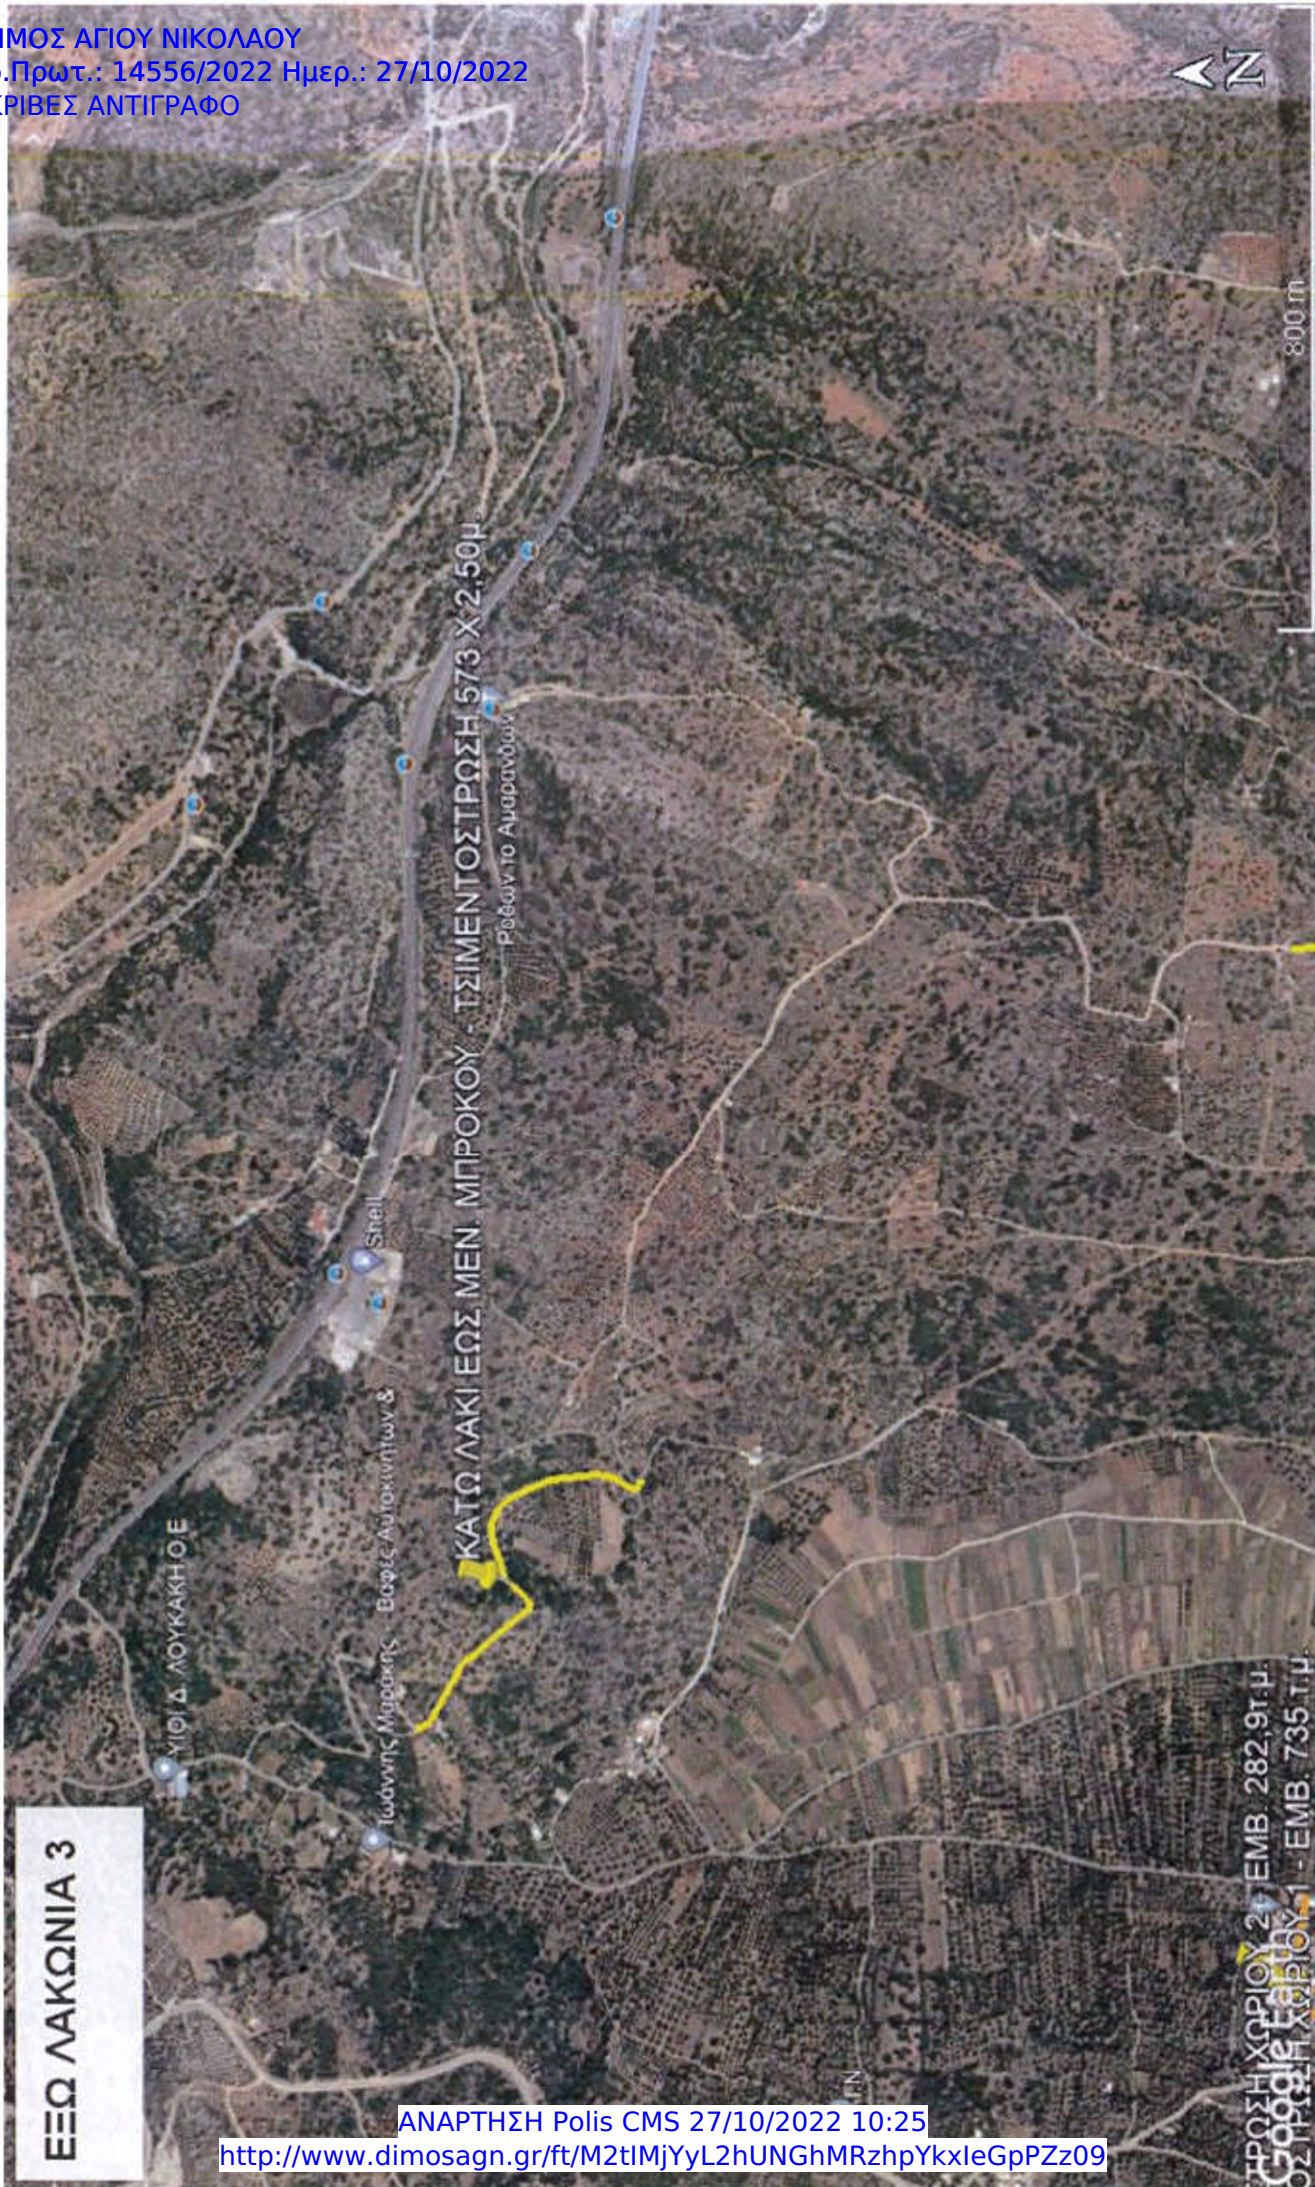

ΕΞΩ ΛΑΚΩΝΙΑ 3

ΚΑΤΩ ΛΑΚΙ ΕΩΣ ΜΕΝ. ΜΠΡΟΚΟΥ - ΤΣΙΜΕΝΤΟΣΤΡΩΣΗ 573 Χ 2,50μ.

ΥΙΟΥ Δ. ΛΟΥΚΑΚΗ Ο.Ε.

Ιωάννης Μπαράκης - Βοφές Αυτοκινήτων & Ρεζινοπλαστικά Αεροσκαφών

Shell

ΣΤΡΩΣΗ ΧΩΡΙΟΥ 2 - ΕΜΒ. 282,9τ.μ.

ΟΖΗΡΩΤΗ ΧΩΡΙΟΥ 1 - ΕΜΒ. 735 τ.μ.