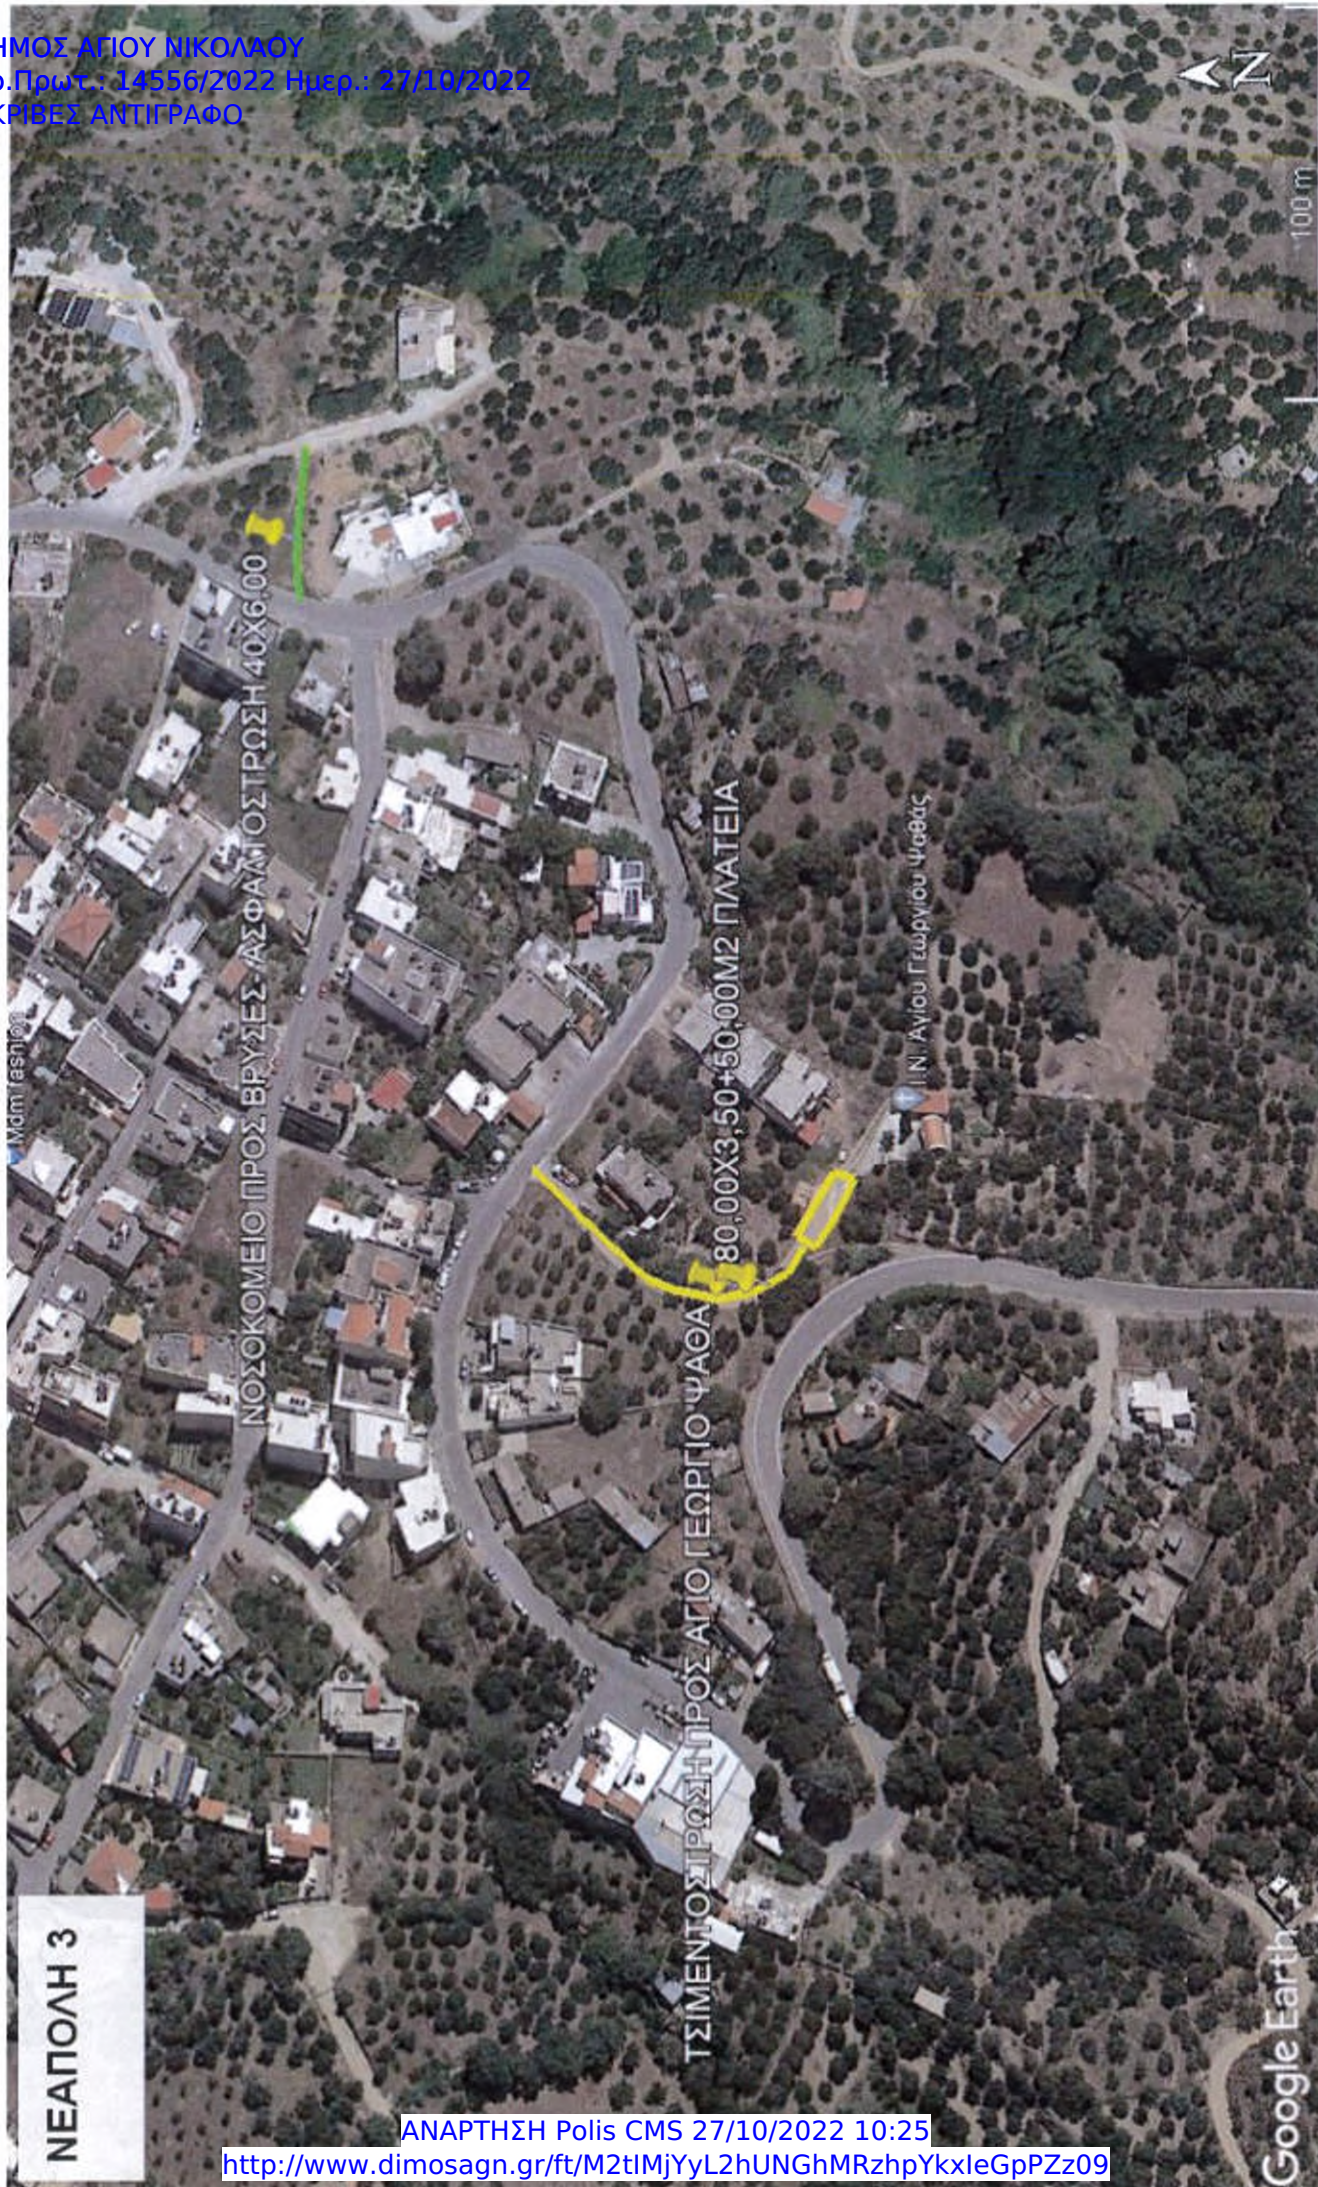

Google Earth

ΝΕΑΠΟΛΗ 3

ΝΕΑΠΟΛΗ 4

ΚΑΡΕΤΟΣ ΔΡΟΜΟΣ ΠΡΙΝ ΤΗΝ ΕΠΙΧΕΙΡΗΣΗ "ΦΑΛΙΔΑΚΗΣ" - ΑΣΦΑΛΤΟΣΤΡΩΣΗ 685X 4.00M ΠΛΑΤΟΣ

ΜΕΤΑΞΥ ΤΩΝ Ο.Τ. 133-134-135-136-ΑΣΦΑΛΤΟΣΤΡΩΣΗ 280.00X4.00 ΒΟΡΕΙΑ ΤΗΣ ΟΔΟΥ ΤΩΝ ΦΥΛ

ΝΕΑΠΟΛΗ 5