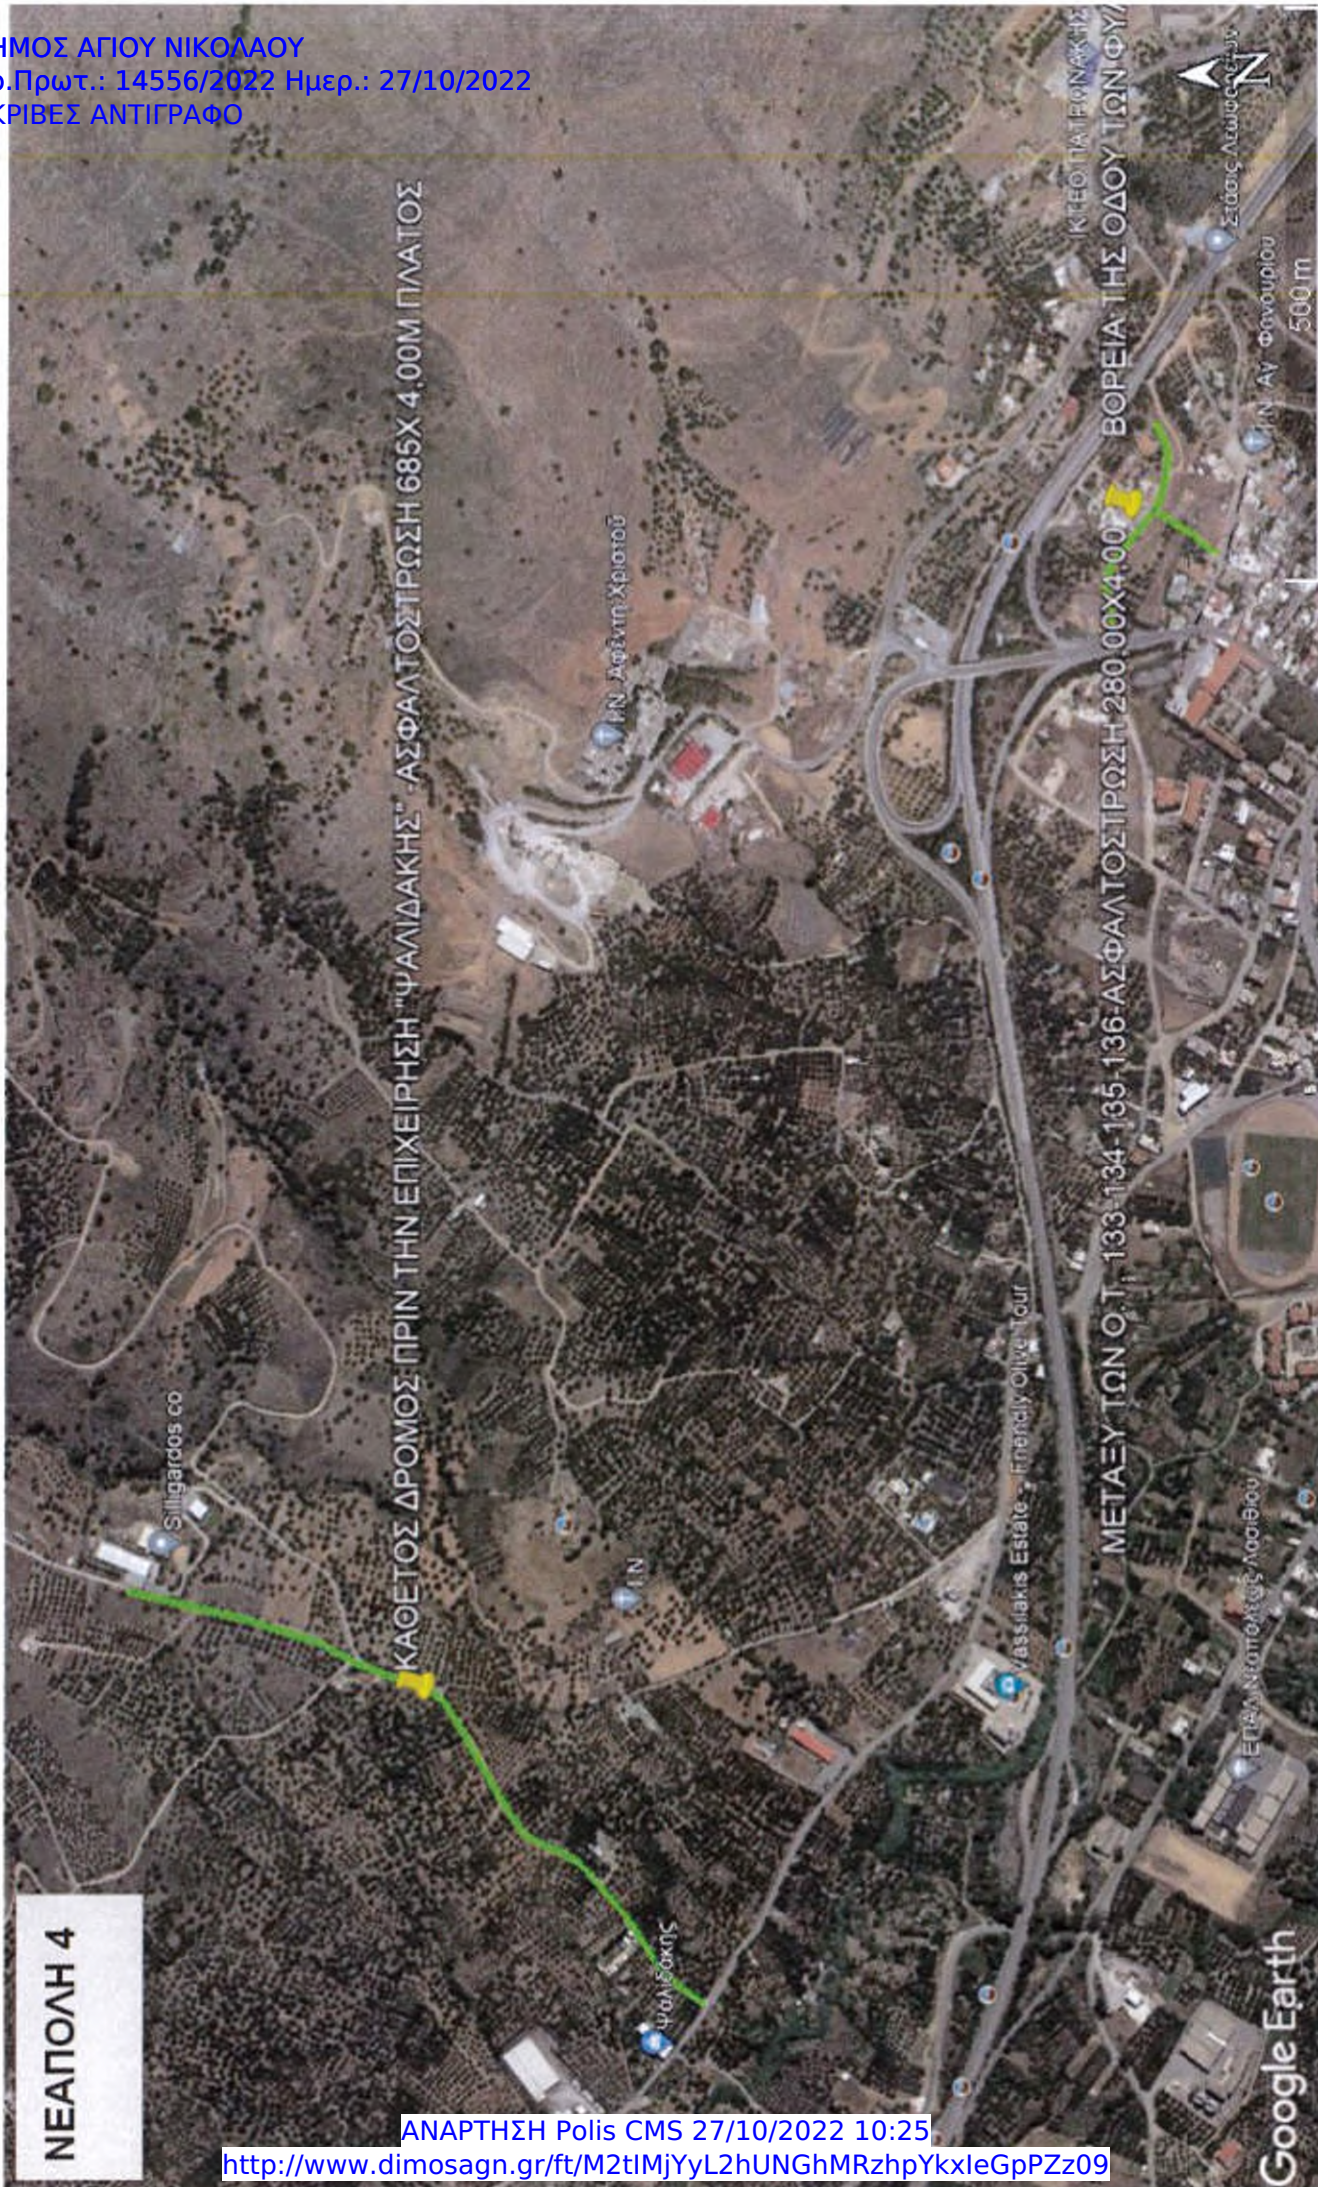

Google Earth

ΝΕΑΠΟΛΗ 3

ΝΕΑΠΟΛΗ 4

ΚΑΡΕΤΟΣ ΔΡΟΜΟΣ ΠΡΙΝ ΤΗΝ ΕΠΙΧΕΙΡΗΣΗ "ΦΑΛΙΔΑΚΗΣ" - ΑΣΦΑΛΤΟΣΤΡΩΣΗ 685X 4.00M ΠΛΑΤΟΣ

ΜΕΤΑΞΥ ΤΩΝ Ο.Τ. 133-134-135-136-ΑΣΦΑΛΤΟΣΤΡΩΣΗ 280.00X4.00 ΒΟΡΕΙΑ ΤΗΣ ΟΔΟΥ ΤΩΝ ΦΥΛ

ΝΕΑΠΟΛΗ 5