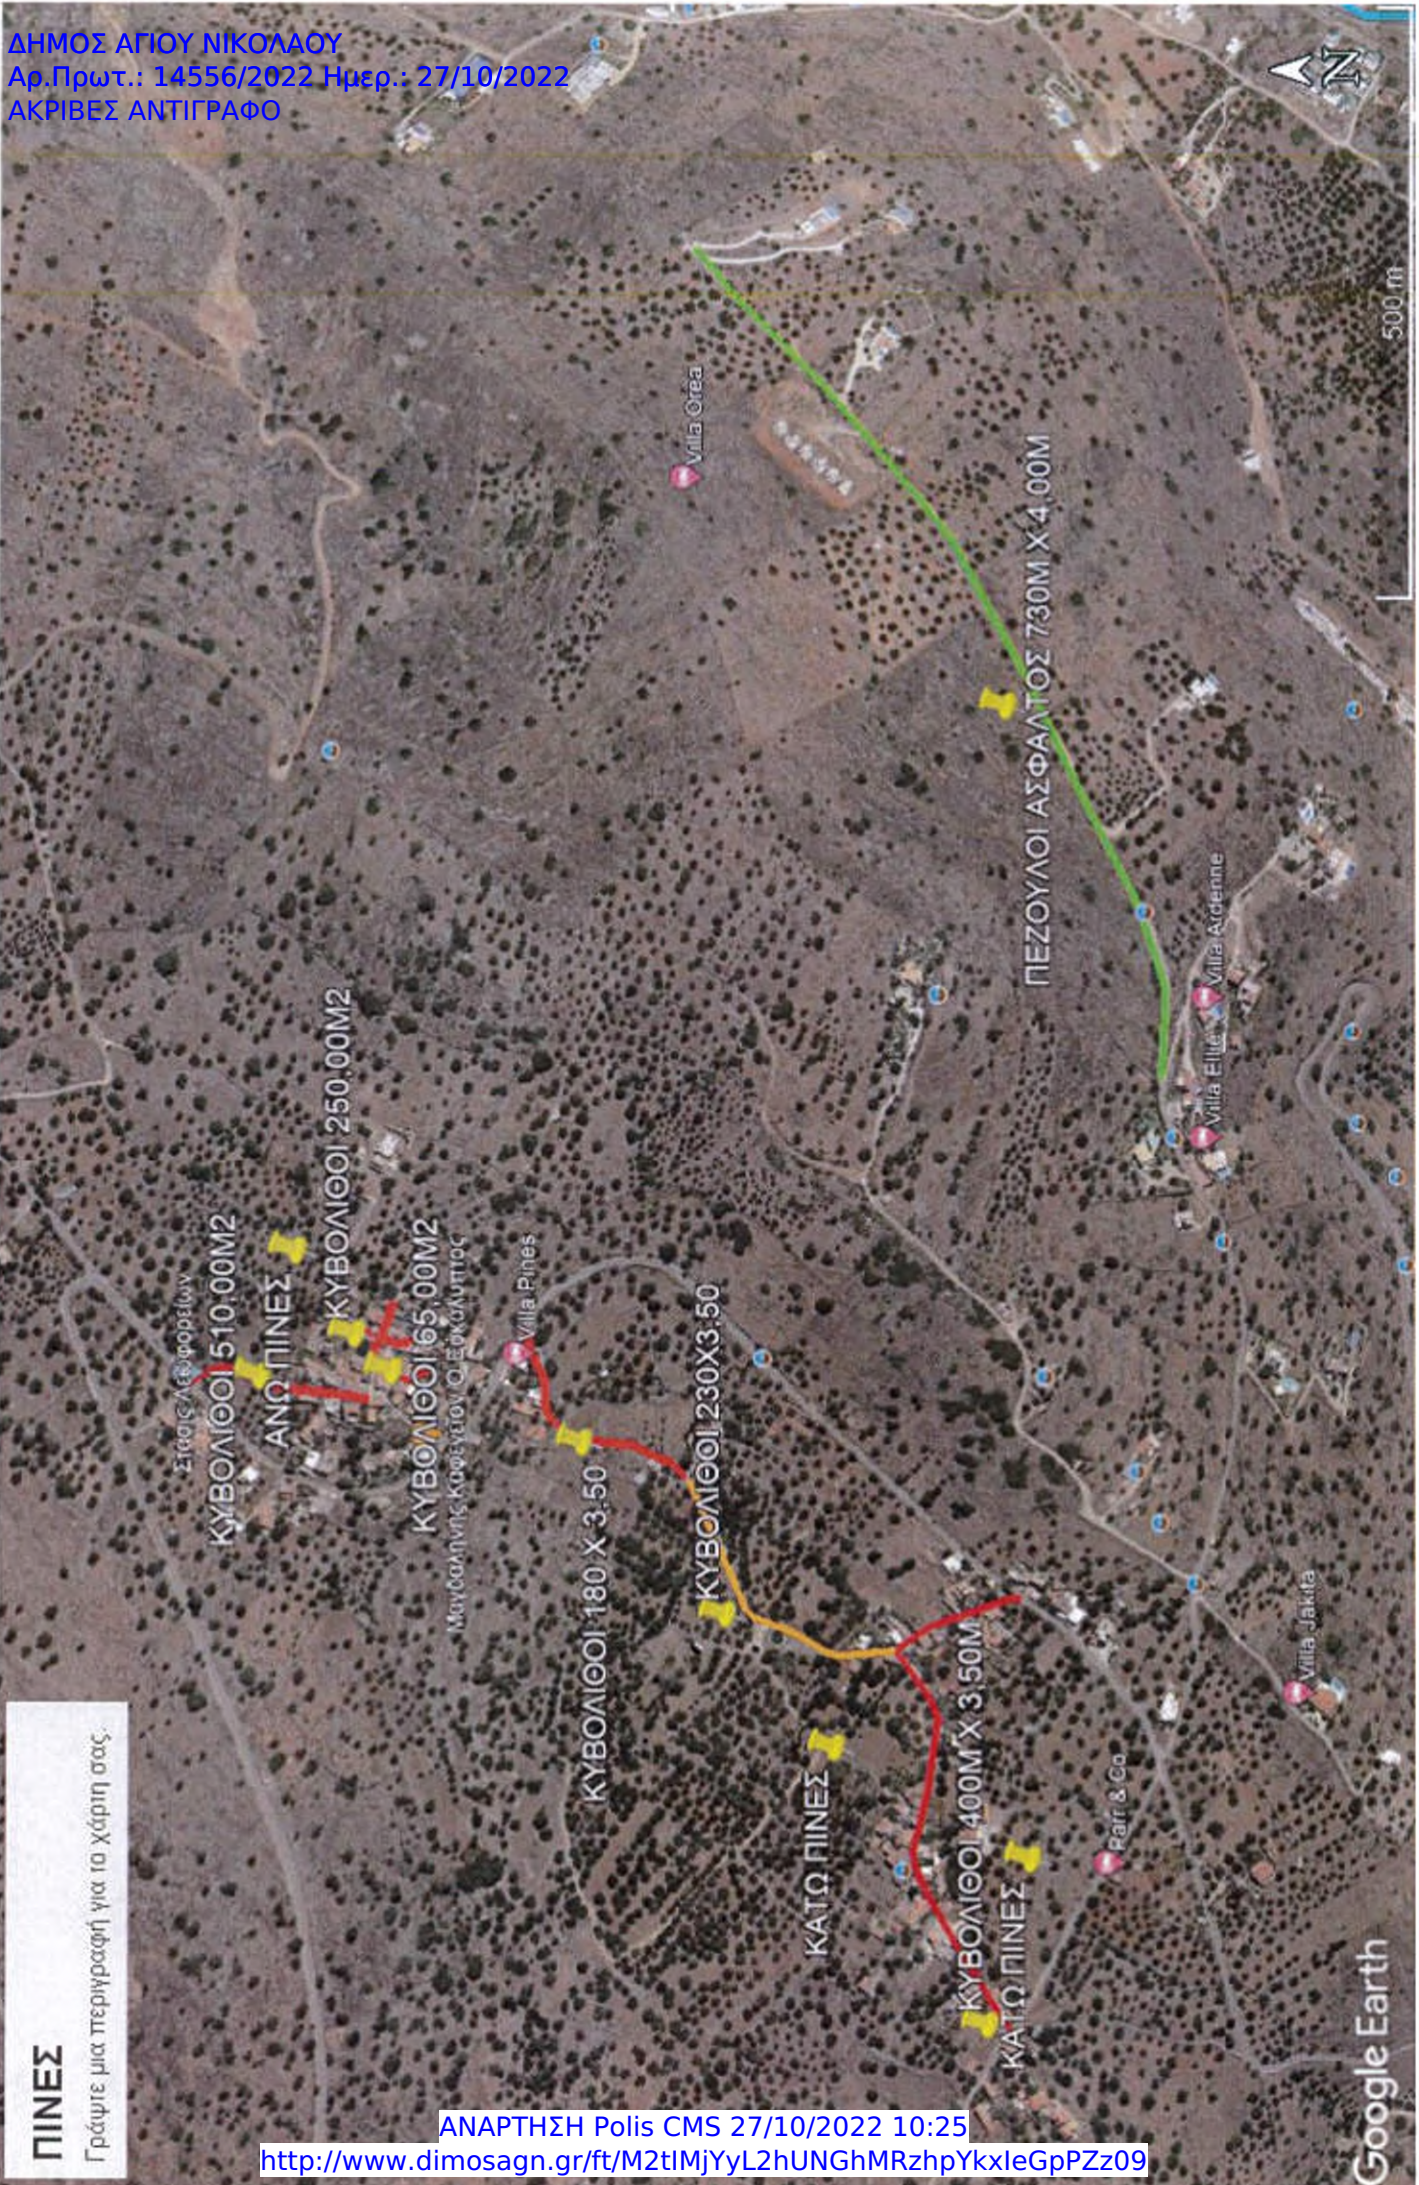

Google Earth

ΝΕΑΠΟΛΗ 3

ΝΕΑΠΟΛΗ 4

ΚΑΡΕΤΟΣ ΔΡΟΜΟΣ ΠΡΙΝ ΤΗΝ ΕΠΙΧΕΙΡΗΣΗ "ΦΑΛΙΔΑΚΗΣ" - ΑΣΦΑΛΤΟΣΤΡΩΣΗ 685X 4.00M ΠΛΑΤΟΣ

ΜΕΤΑΞΥ ΤΩΝ Ο.Τ. 133-134-135-136-ΑΣΦΑΛΤΟΣΤΡΩΣΗ 280.00X4.00 ΒΟΡΕΙΑ ΤΗΣ ΟΔΟΥ ΤΩΝ ΦΥΛ

ΝΕΑΠΟΛΗ 5

Eionda, The Villas - villa one

ΑΔΡΑΚΟΣ ΑΣΦΑΛΤΟΣΤΡΩΣΗ 700Χ3,00

Eionda Sunrise Villa

Restaurant Terrace

A 2 Km I  
Dcad.gr

ΕΣΙΑΤΟΡΙΟ ΓΕΦΣΙΣ ΣΤΑ ΛΕΝΙΚΑ

ΕΛΟΥΝΤΑ 4

**ΠΑΝΩ ΧΩΡΙΟ - ΚΑΤΩ ΧΩΡΙΟ**  
Γράψτε μια περιγραφή για το χάρτη σας.