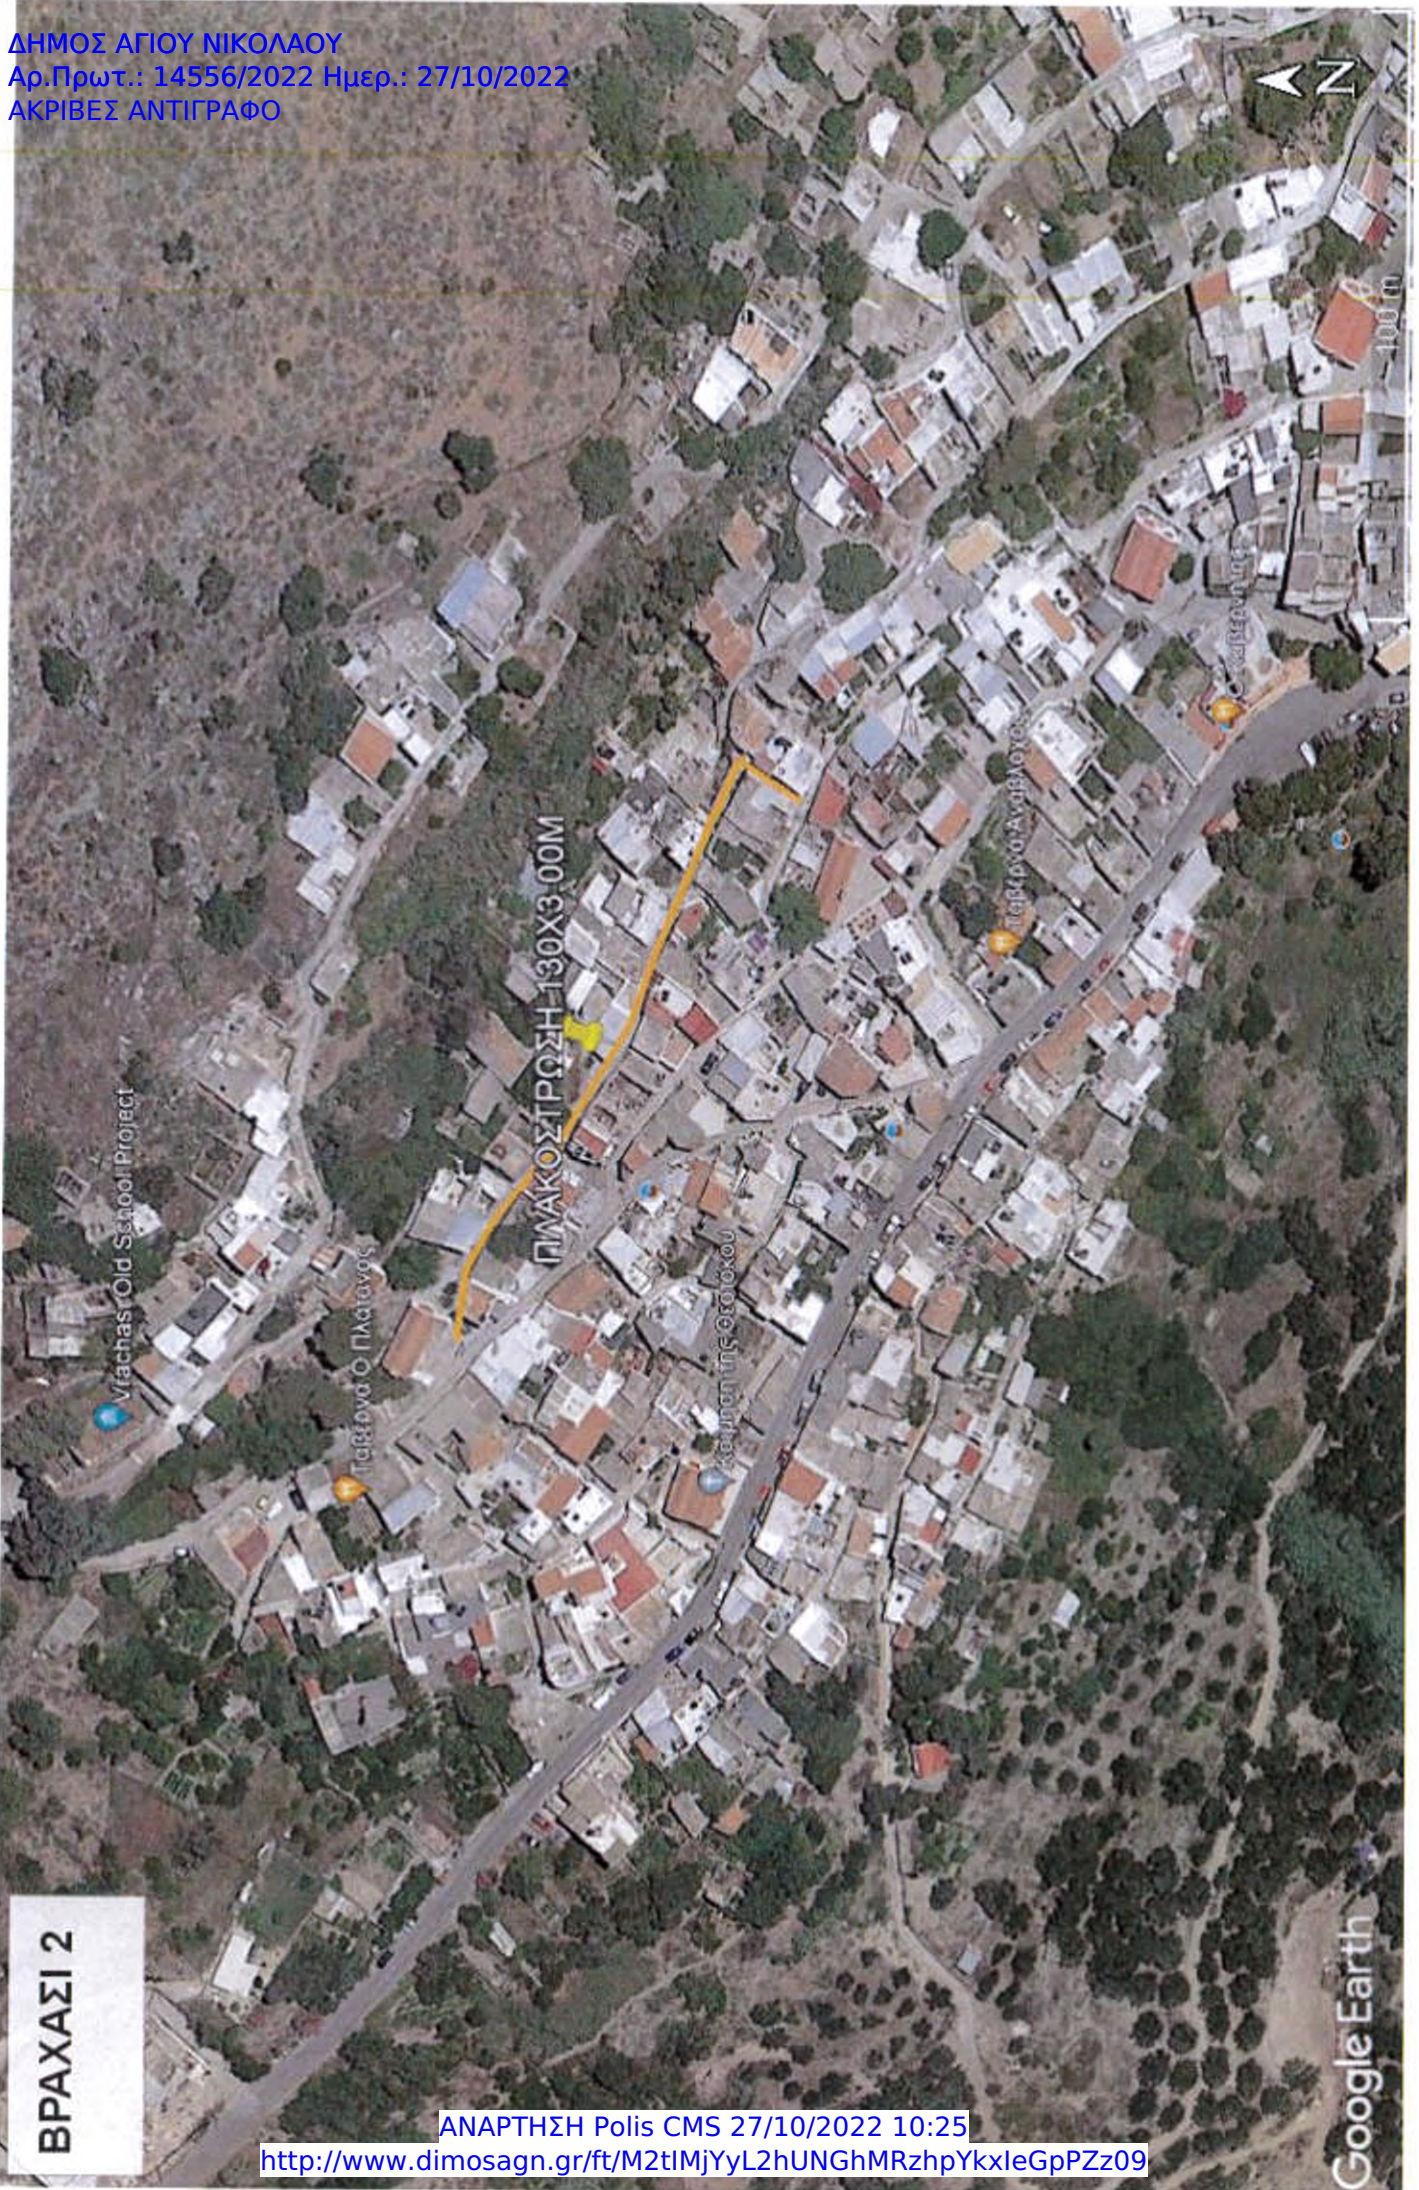

2023 10 27 Δεμοφ. Αρ. Βραχάσι

Google Earth

**ΒΡΑΧΑΣΙ 2**

400 m

ΜΙΛΑΤΟΣ 1

ΑΣΦΑΛΤΟΣΤΡΩΣΗ ΕΙΣΟΔΟ ΜΙΛΑΤΟΥ 70,00 Χ 5,0 Μ

ΑΜΠΕΡΙΑ - ΤΣΙΜΕΝΟΣΤΡΩΣΗ 100Χ3,00

Milatos Village cretan agrotourism