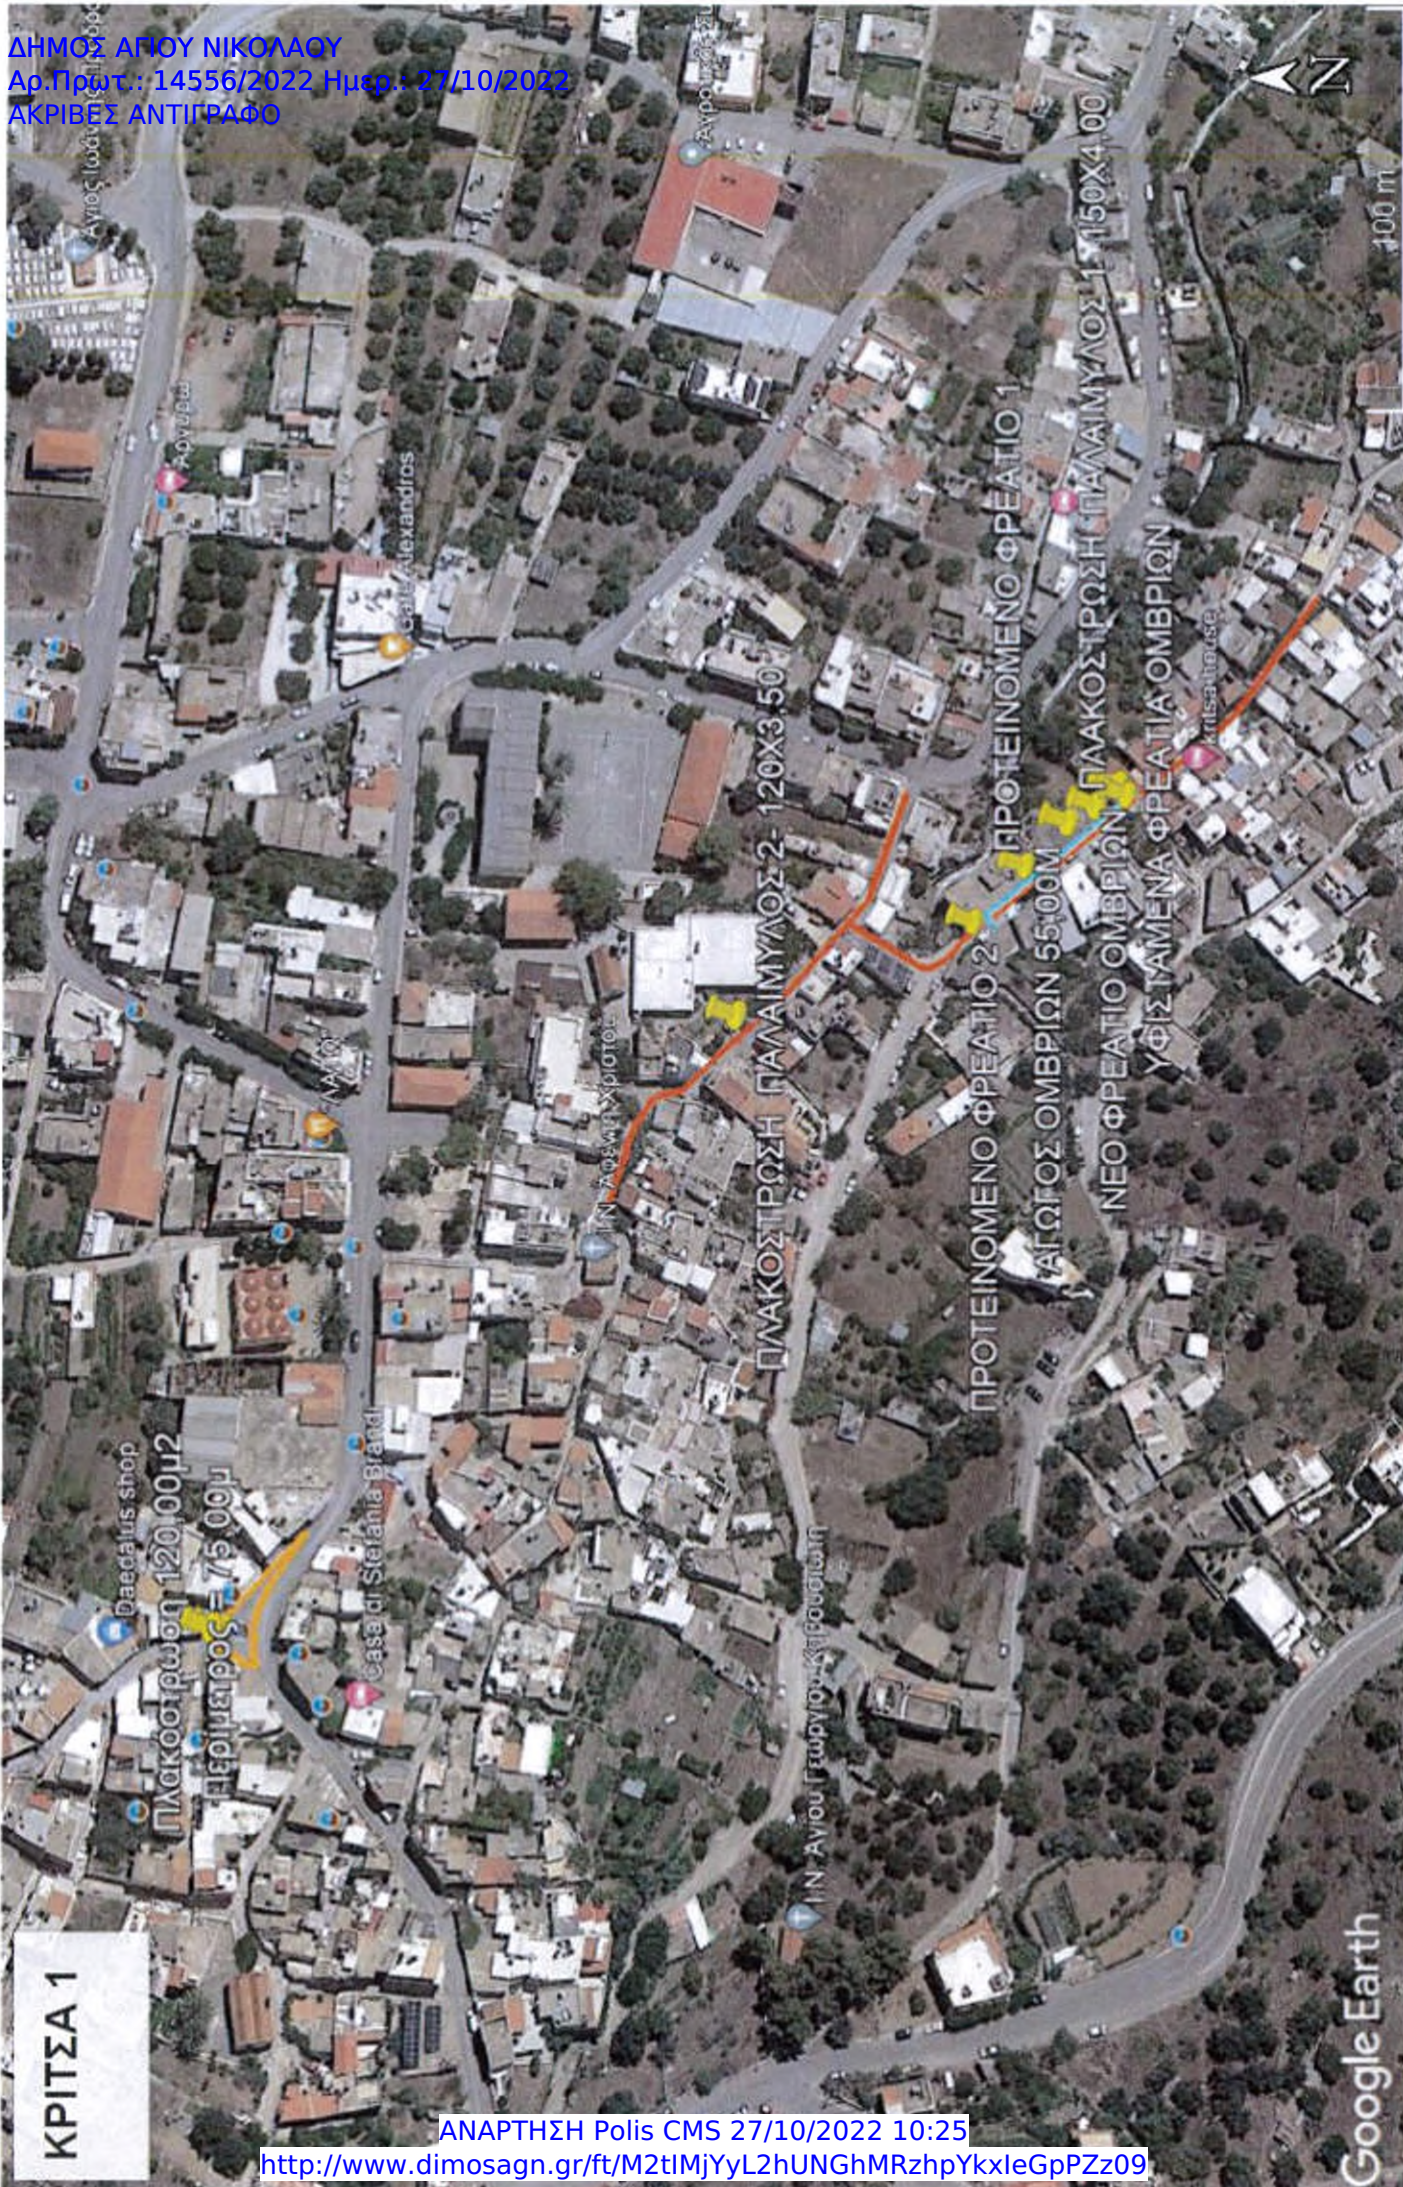

ΠΛΑΚΟΣΤΡΩΣΗ 90,00Μ<sup>2</sup>

ΛΙΘΟΚΤΗΣΤΟ ΤΟΙΧΕΙΟ ΜΗΚΟΥΣ 12,00Μ ΚΑΙ ΥΨΟΥΣ 1,00Μ

ΠΛΑΚΟΣΤΡΩΣΗ 2 - 77,00Χ3,00

ΠΛΑΚΟΣΤΡΩΣΗ 3 - 62,00Μ<sup>2</sup>

100 m

Google Earth

**ΚΡΙΤΣΑ 1**

Πλακόστρωση 120,00μ<sup>2</sup>  
Περιμετρος = 75,00μ