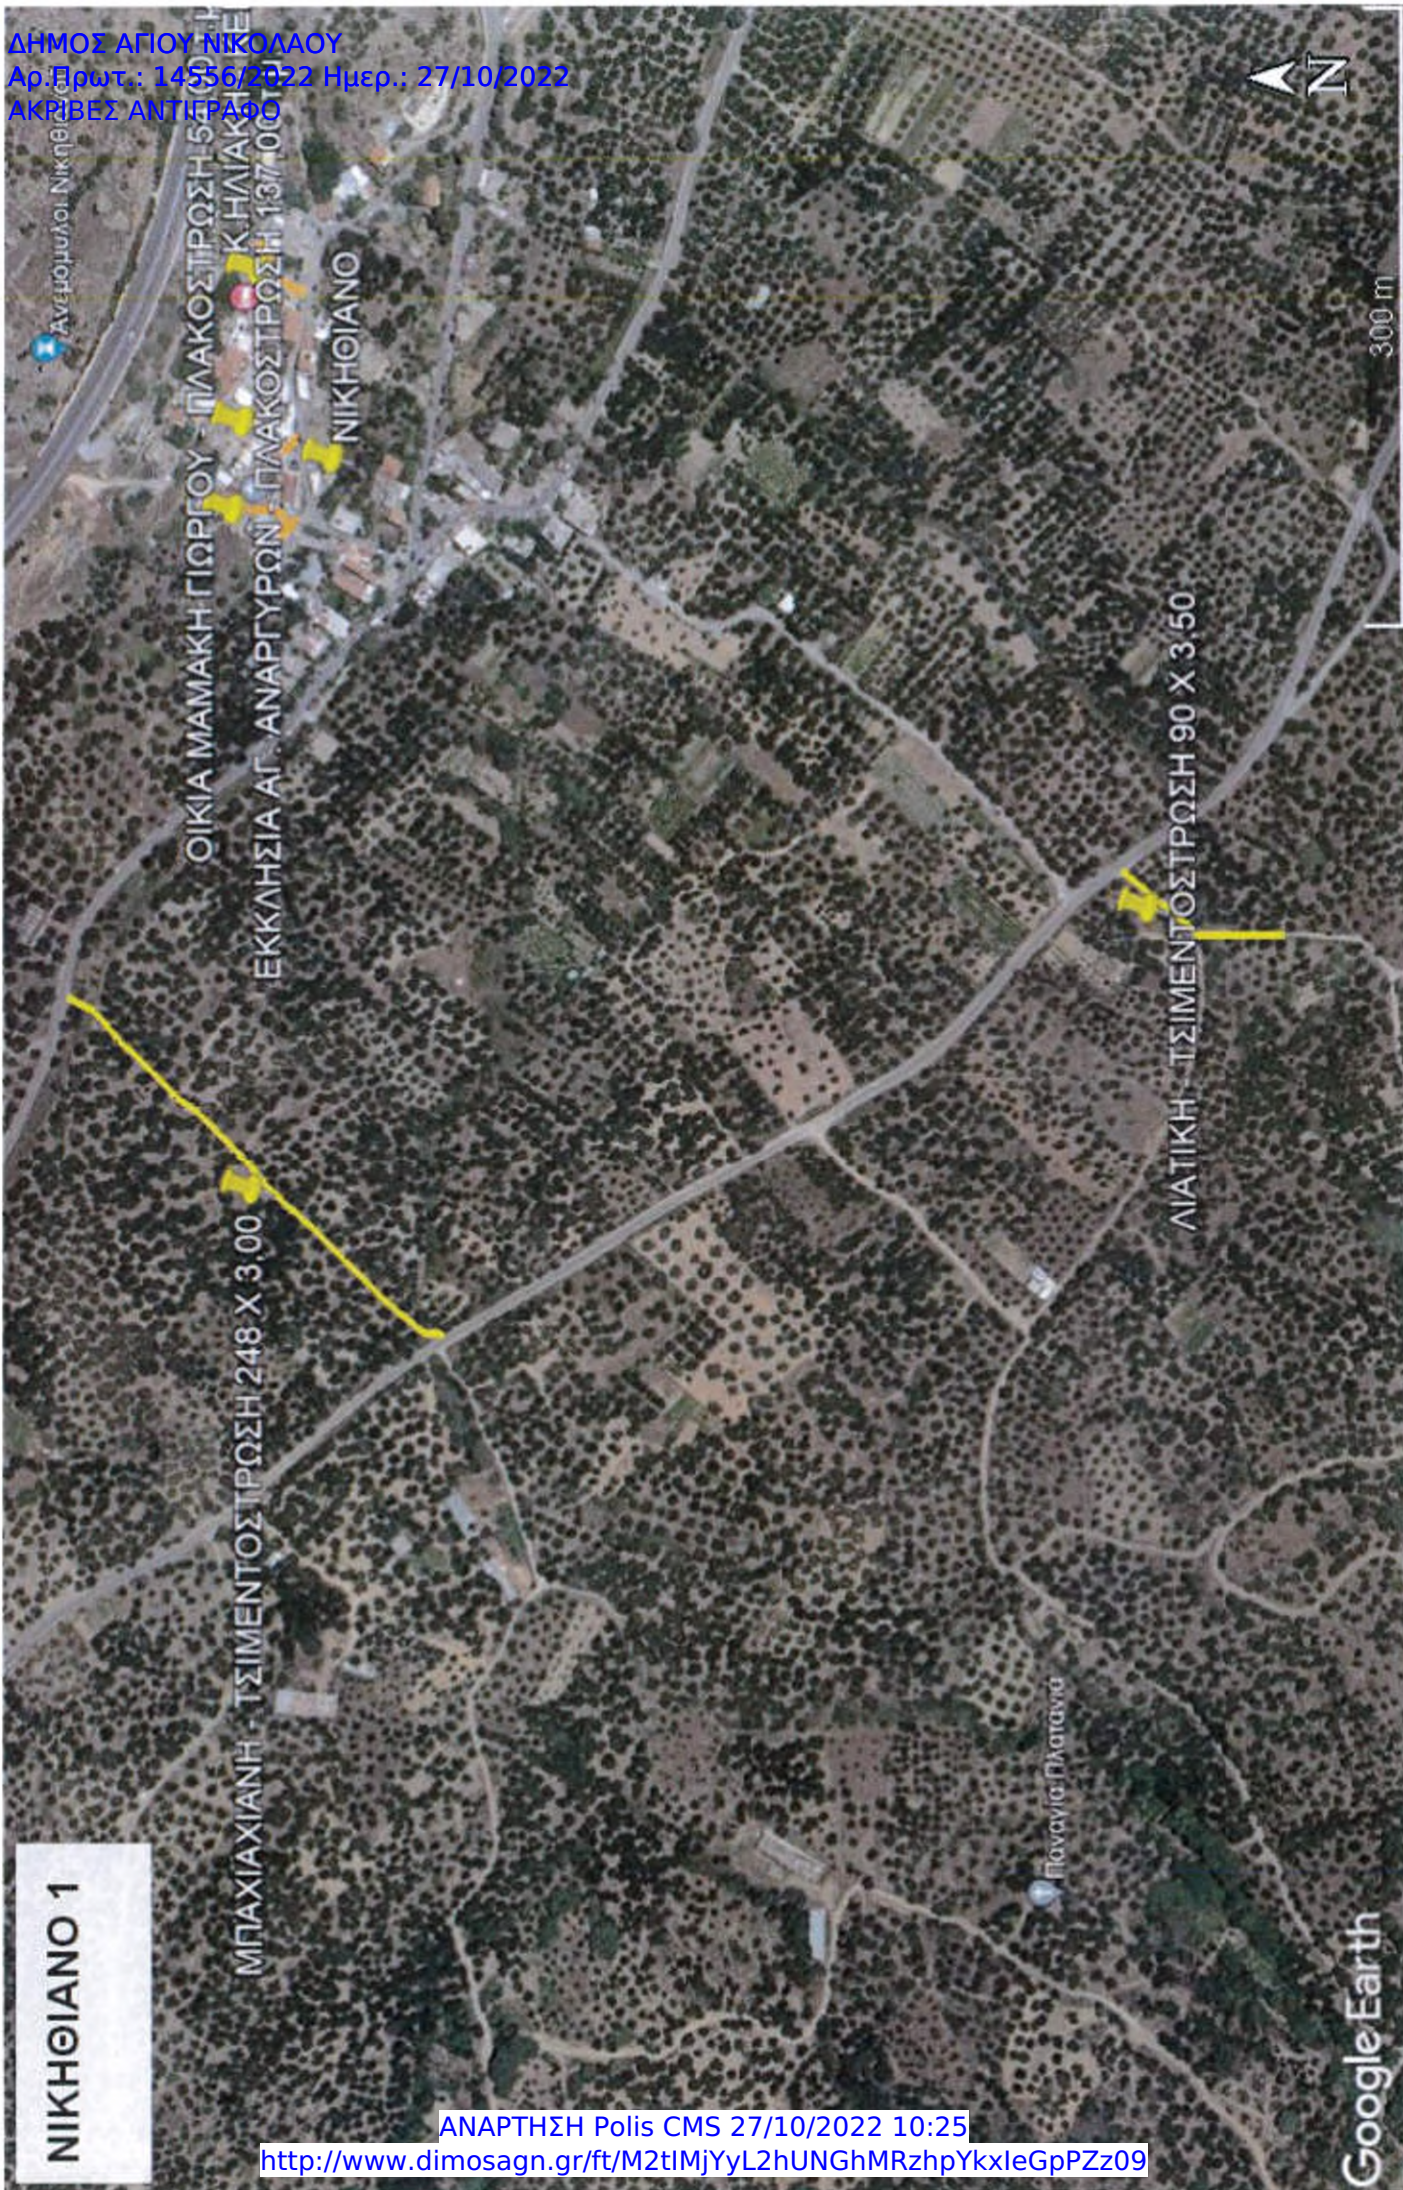

ΝΙΚΗΘΙΑΝΟ 1