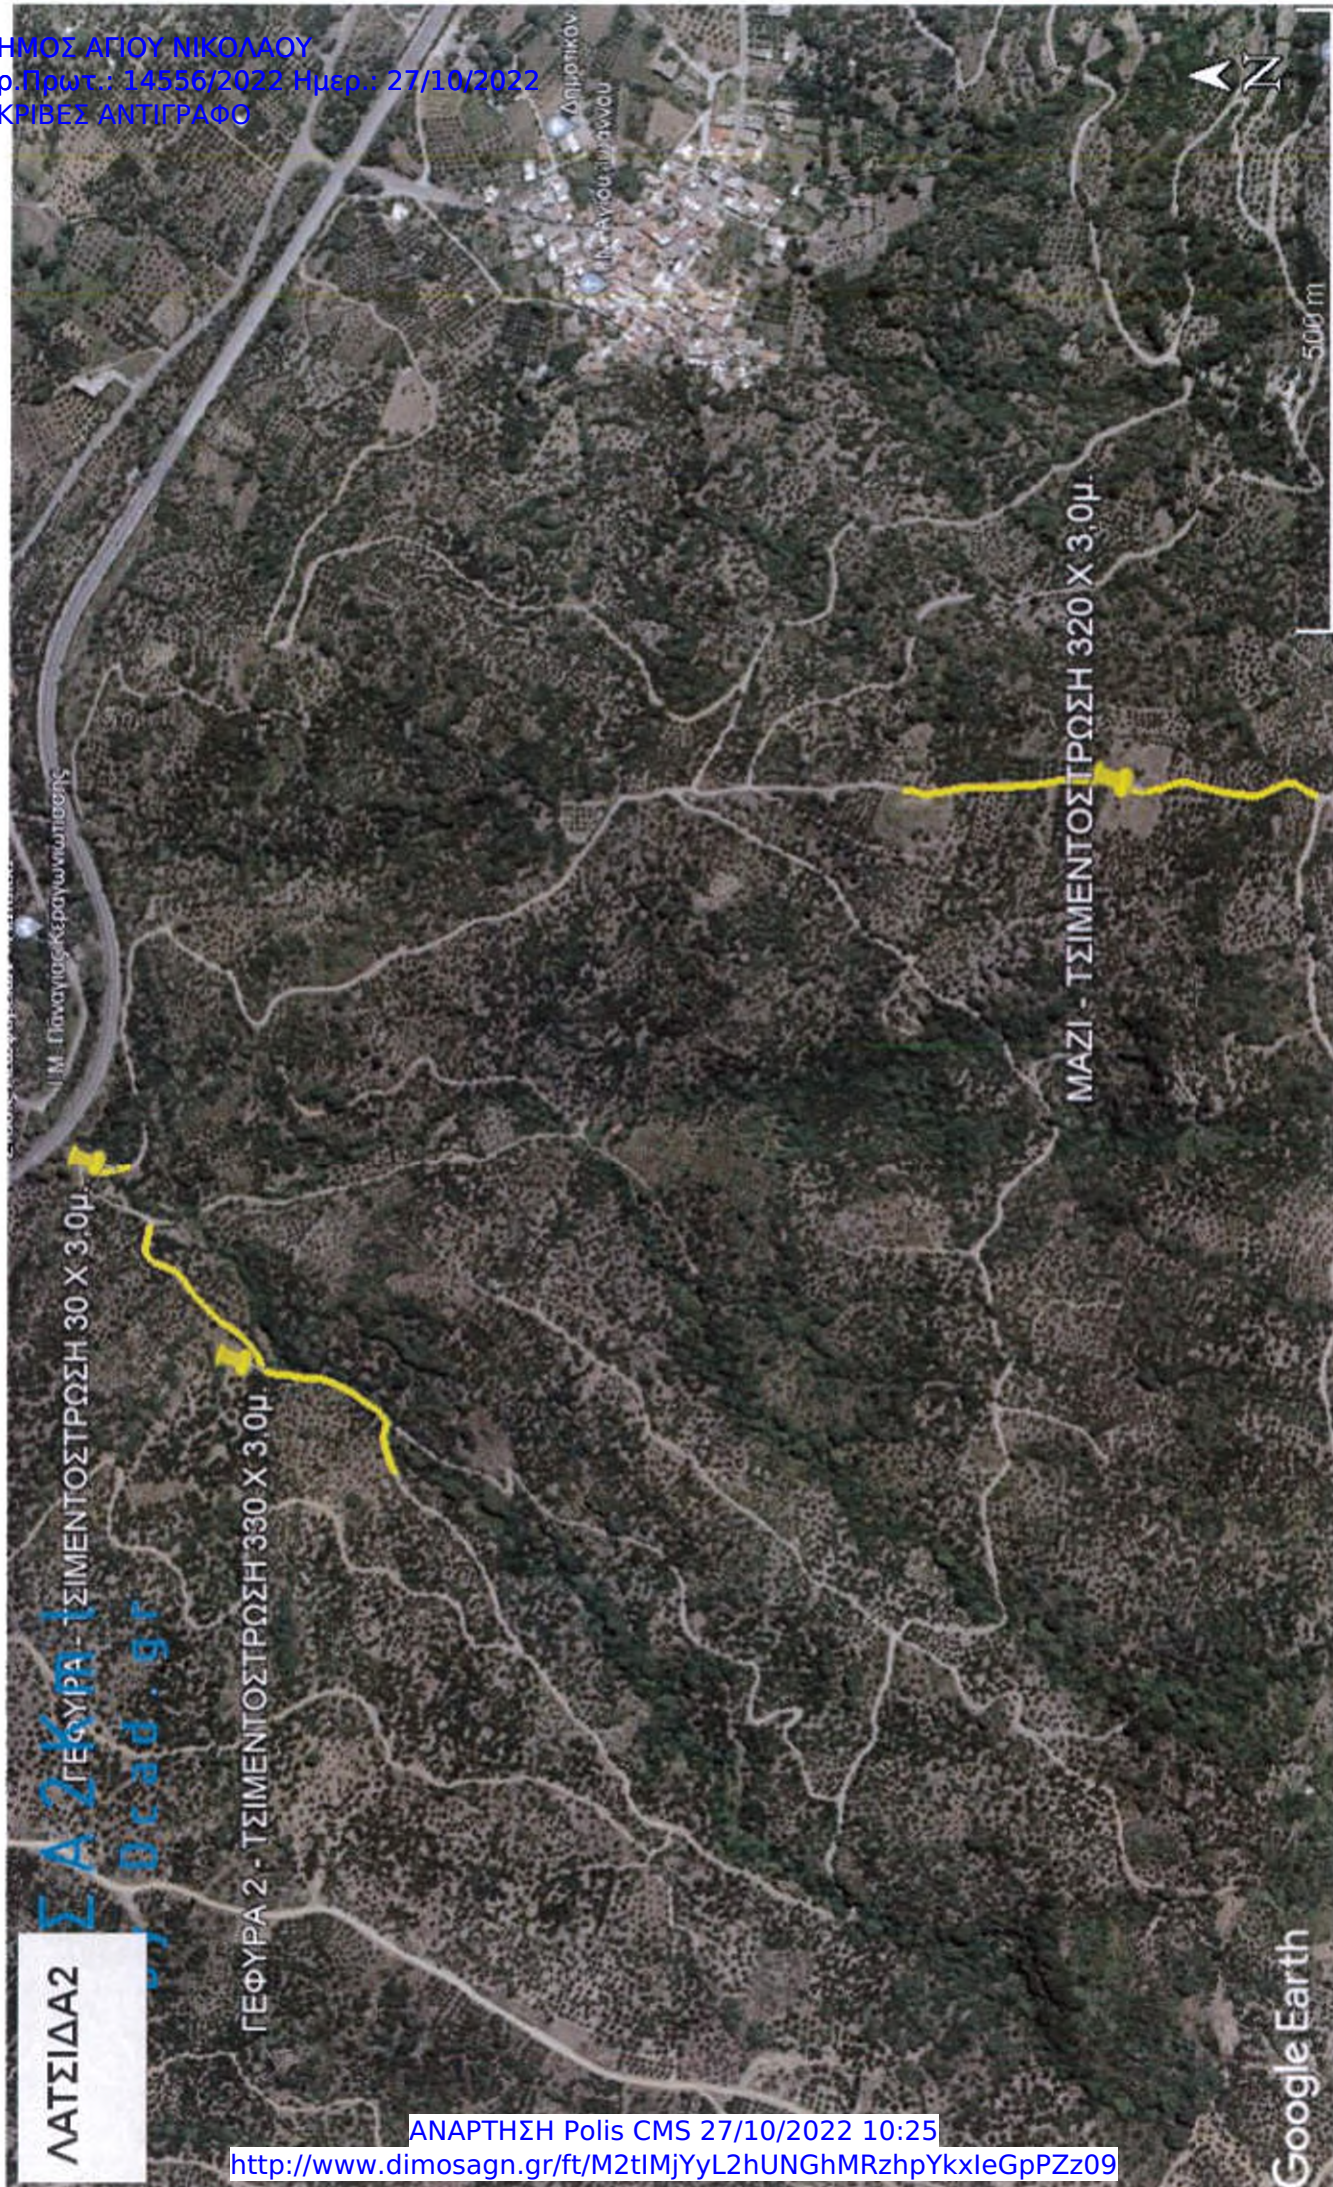

ΟΙΚΙΣΜΟΣ ΠΛΑΤΥΠΟΔΙ(ΚΑΡΥΔ.) - ΠΛΑΚΟΣΤΡΩΣΗ 74,00 τ.μ.

Google Earth

**ΒΡΥΣΕΣ**

**ΒΟΥΛΙΣΜΕΝΗ**

70m

ΛΑΤΣΙΔΑ 1

Google Earth

ΛΑΤΣΙΔΑ2