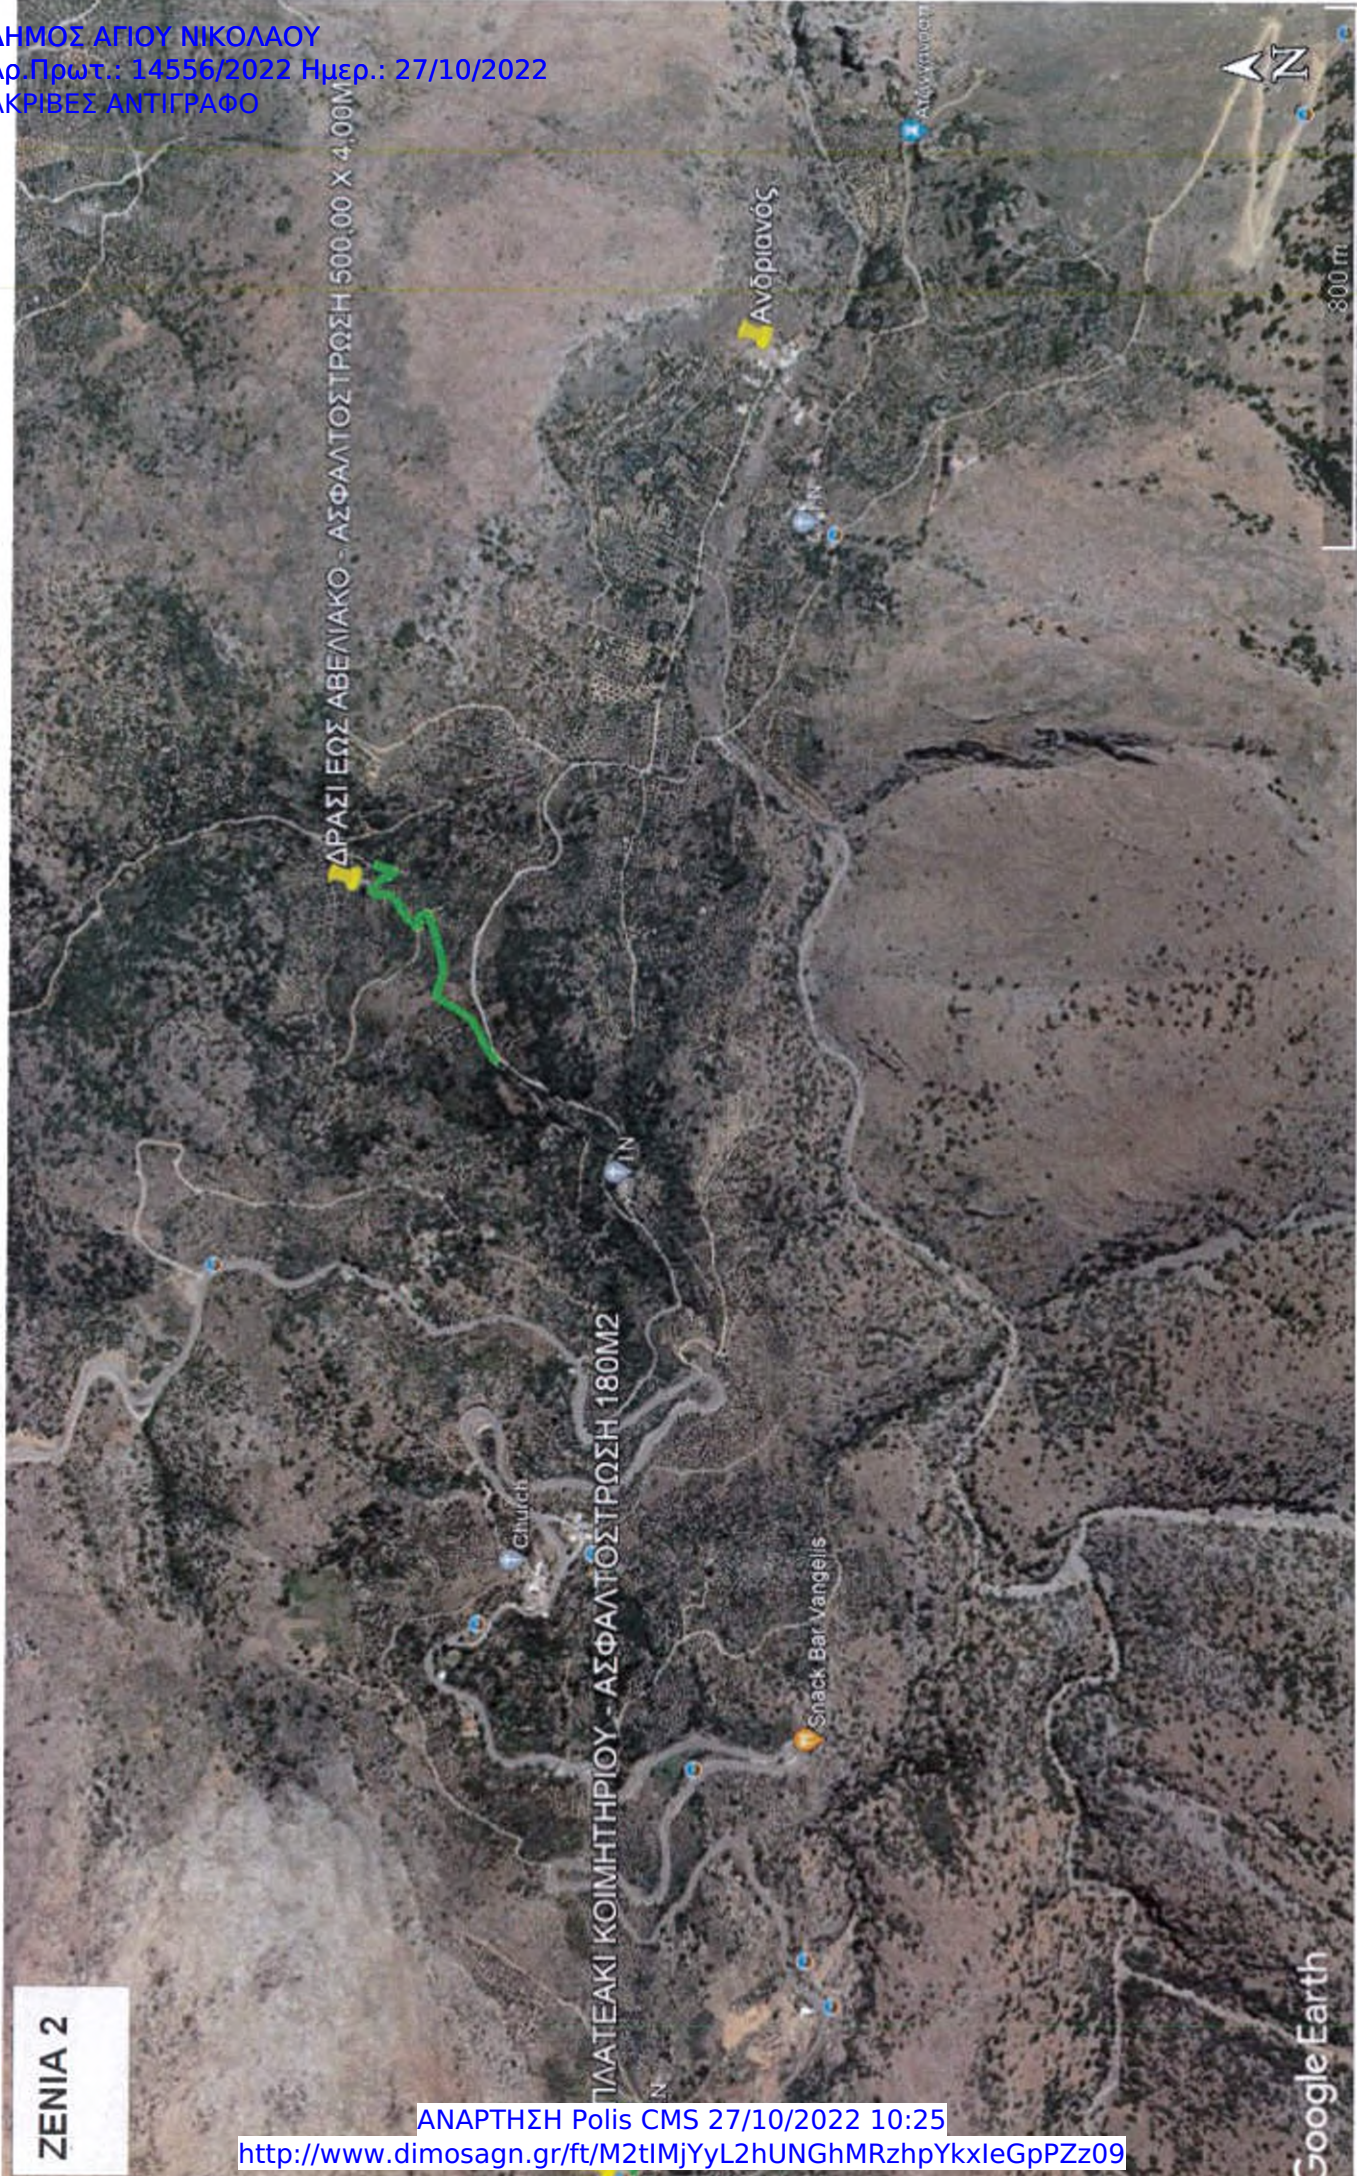

600 m

ZENIA 2

ΑΝΑΡΤΗΣΗ Polis CMS 27/10/2022 10:25

<http://www.dimosagn.gr/ft/M2tIMjYyL2hUNGhMRzhpYkxleGpPZz09>

Google Earth

ΛΟΥΜΑ 1

ΠΛΑΚΟΣΤΡΩΣΗ 6 = 85X3,00M

ΠΛΑΚΟΣΤΡΩΣΗ 1 = 25X3,00M