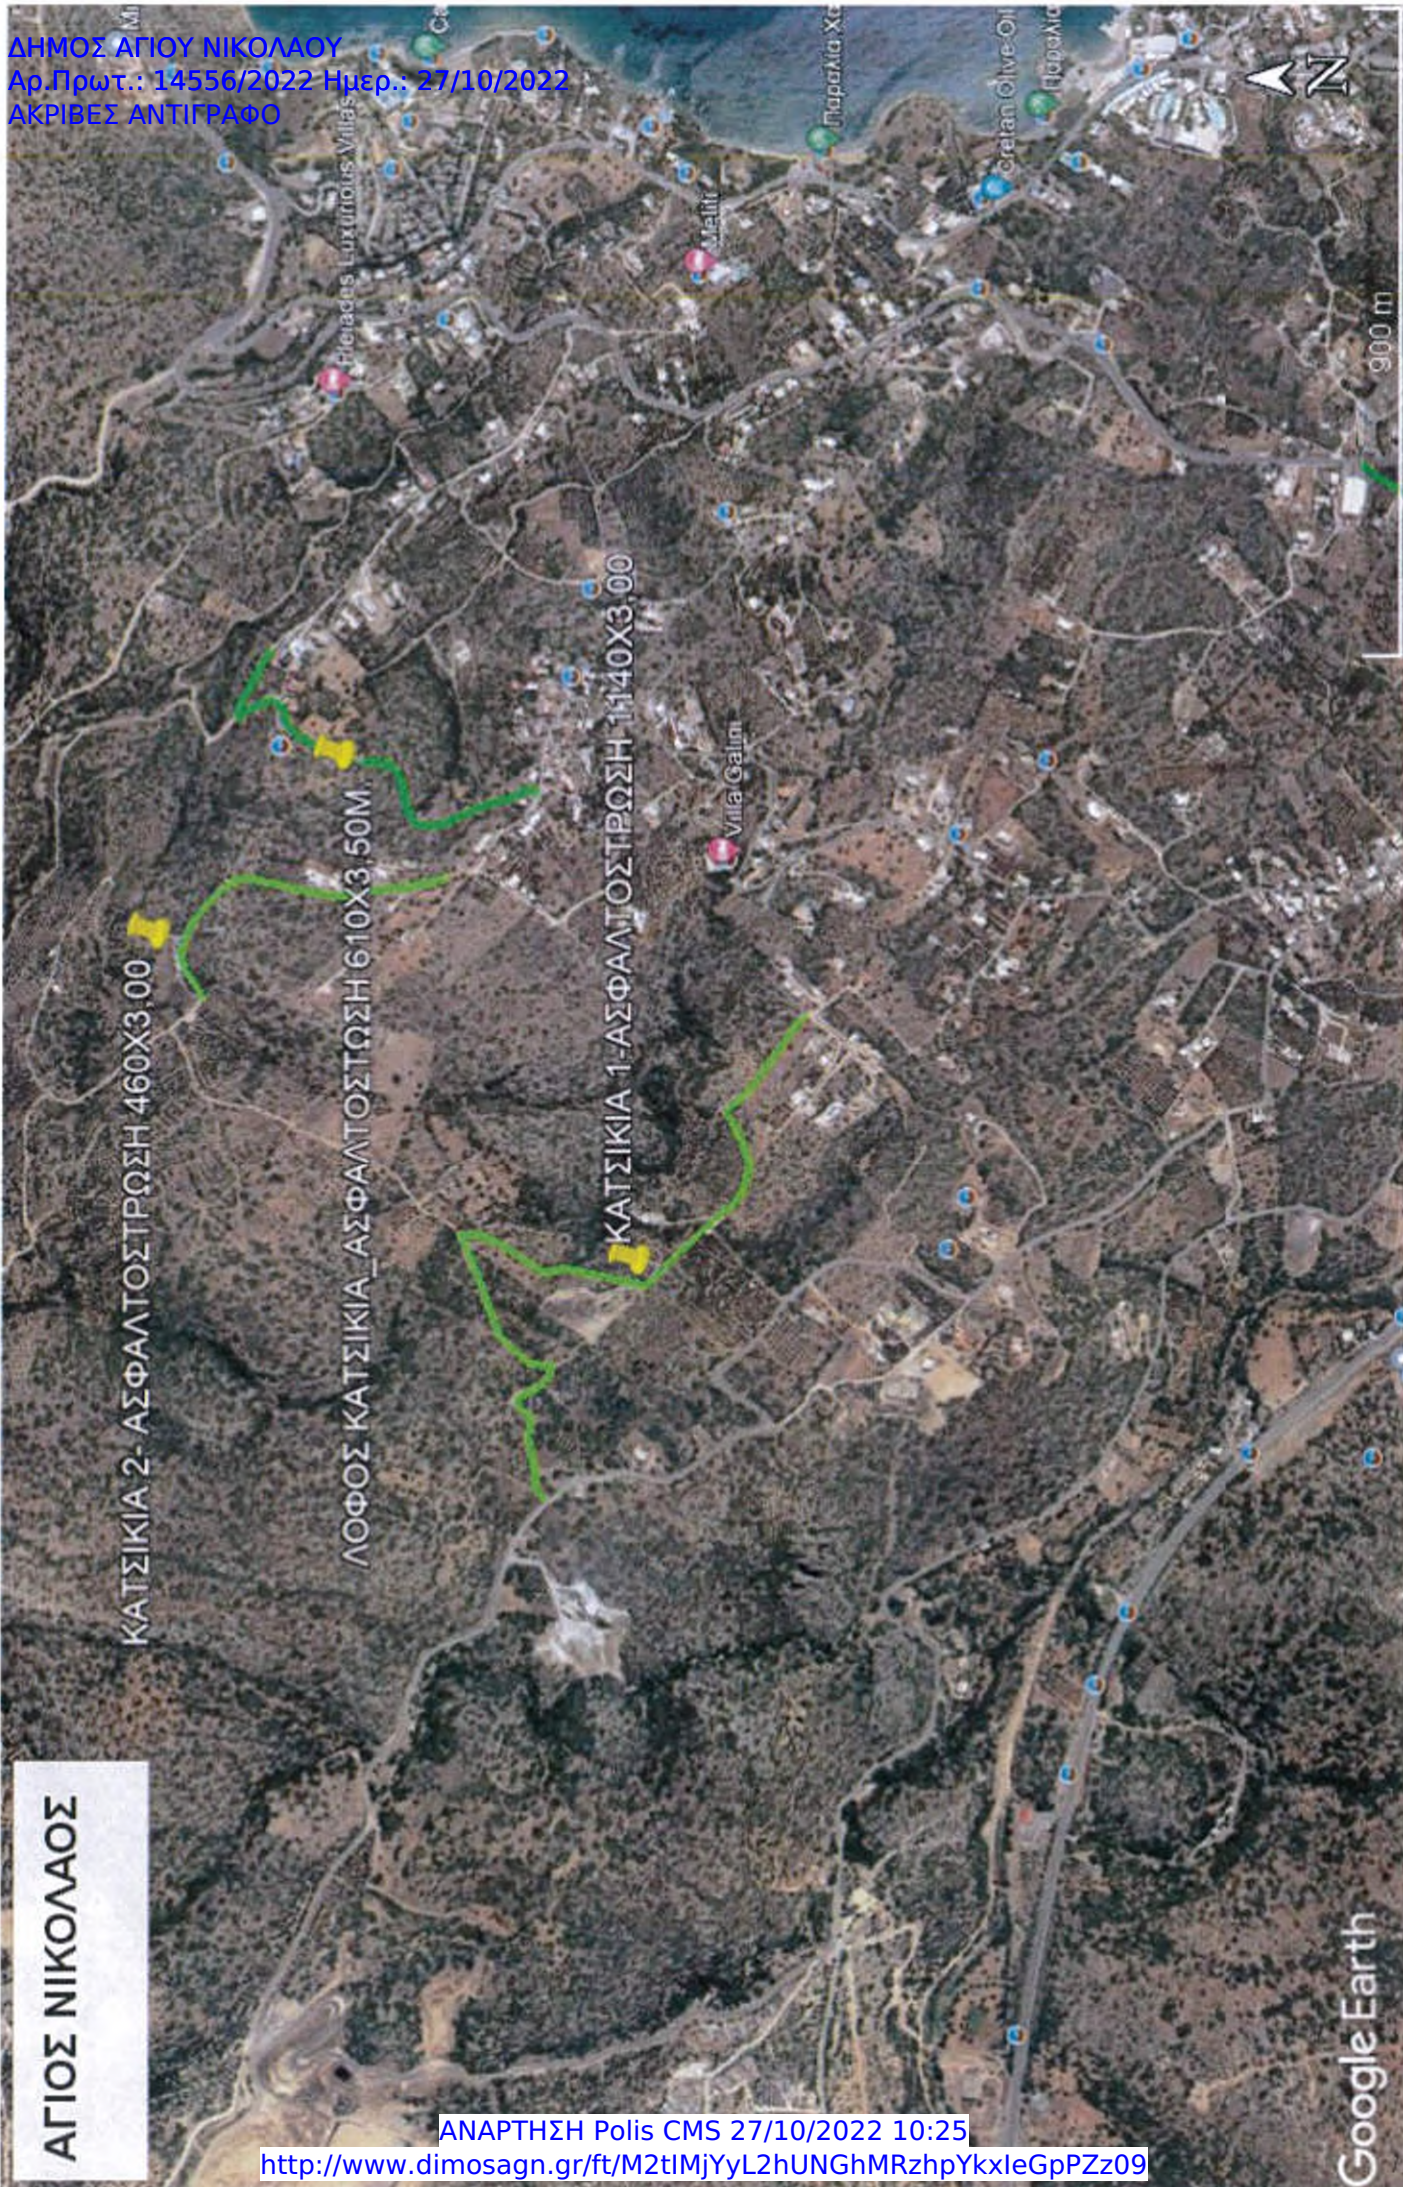

ΠΑΡΑΡΤΗΜΑ ΦΩΤΟΓΡΑΦΙΩΝ, ΣΥΝΤΕΤΑΓΜΕΝΩΝ ΚΑΙ ΣΚΑΡΙΦΗΜΑΤΩΝ

**ΑΓΙΟΣ ΝΙΚΟΛΑΟΣ**

**ΑΓΙΟΣ ΝΙΚΟΛΑΟΣ**

**ΑΓΙΟΣ ΝΙΚΟΛΑΟΣ**

900 m

Google Earth

ΝΕΑΠΟΛΗ 3

ΝΕΑΠΟΛΗ 4

ΚΑΡΕΤΟΣ ΔΡΟΜΟΣ ΠΡΙΝ ΤΗΝ ΕΠΙΧΕΙΡΗΣΗ "ΦΑΛΙΔΑΚΗΣ" - ΑΣΦΑΛΤΟΣΤΡΩΣΗ 685X 4.00M ΠΛΑΤΟΣ

ΜΕΤΑΞΥ ΤΩΝ Ο.Τ. 133-134-135-136-ΑΣΦΑΛΤΟΣΤΡΩΣΗ 280.00X4.00 ΒΟΡΕΙΑ ΤΗΣ ΟΔΟΥ ΤΩΝ ΦΥΛ

ΝΕΑΠΟΛΗ 5