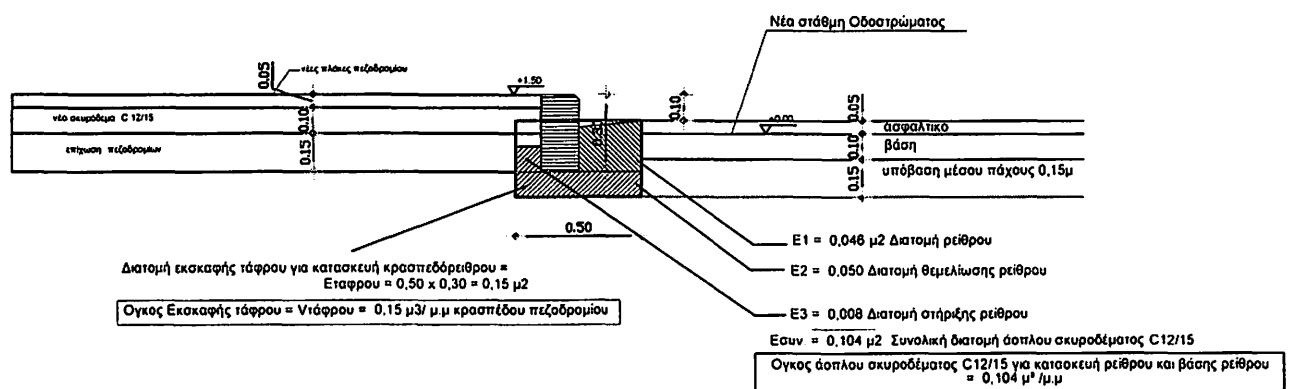

ΣΚΑΡΙΦΗΜΑ ΤΟΜΗΣ ΠΕΖΟΔΡΟΜΙΟΥ

Ο ΣΥΝΤΑΞΑΣ

ΚΑΡΥΩΤΑΚΗΣ ΣΤΑΥΡΟΣ
ΠΟΛΙΤΙΚΟΣ ΜΗΧΑΝΙΚΟΣ