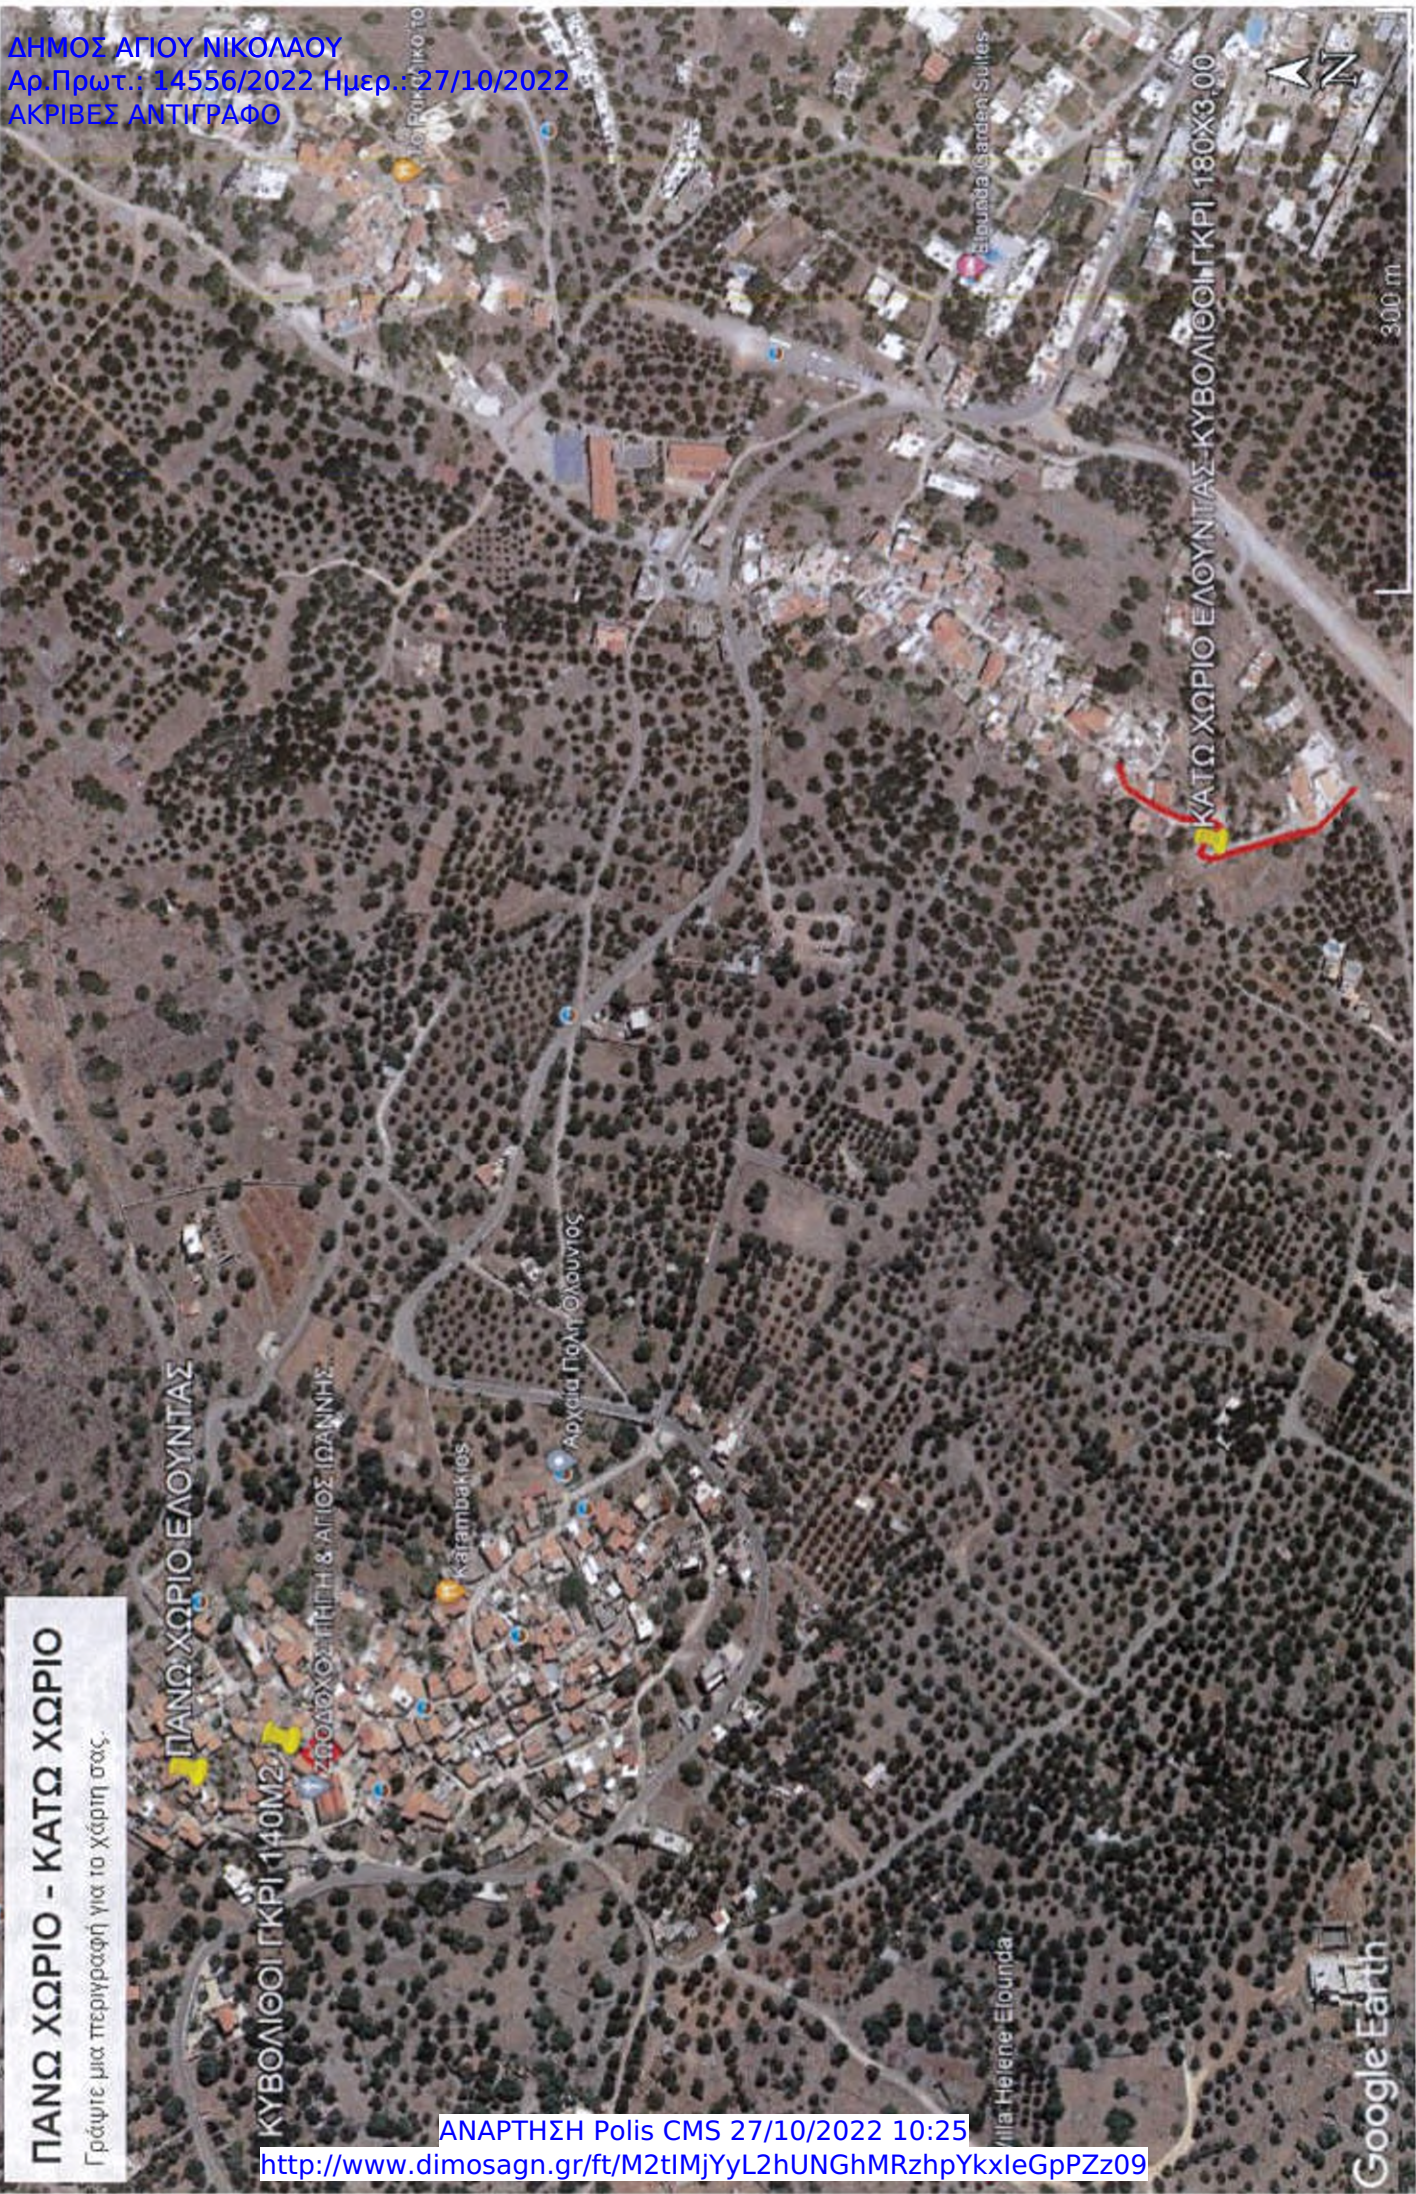

ΠΑΝΩ ΧΩΡΙΟ - ΚΑΤΩ ΧΩΡΙΟ
Γράψτε μια περιγραφή για το χάρτη σας.