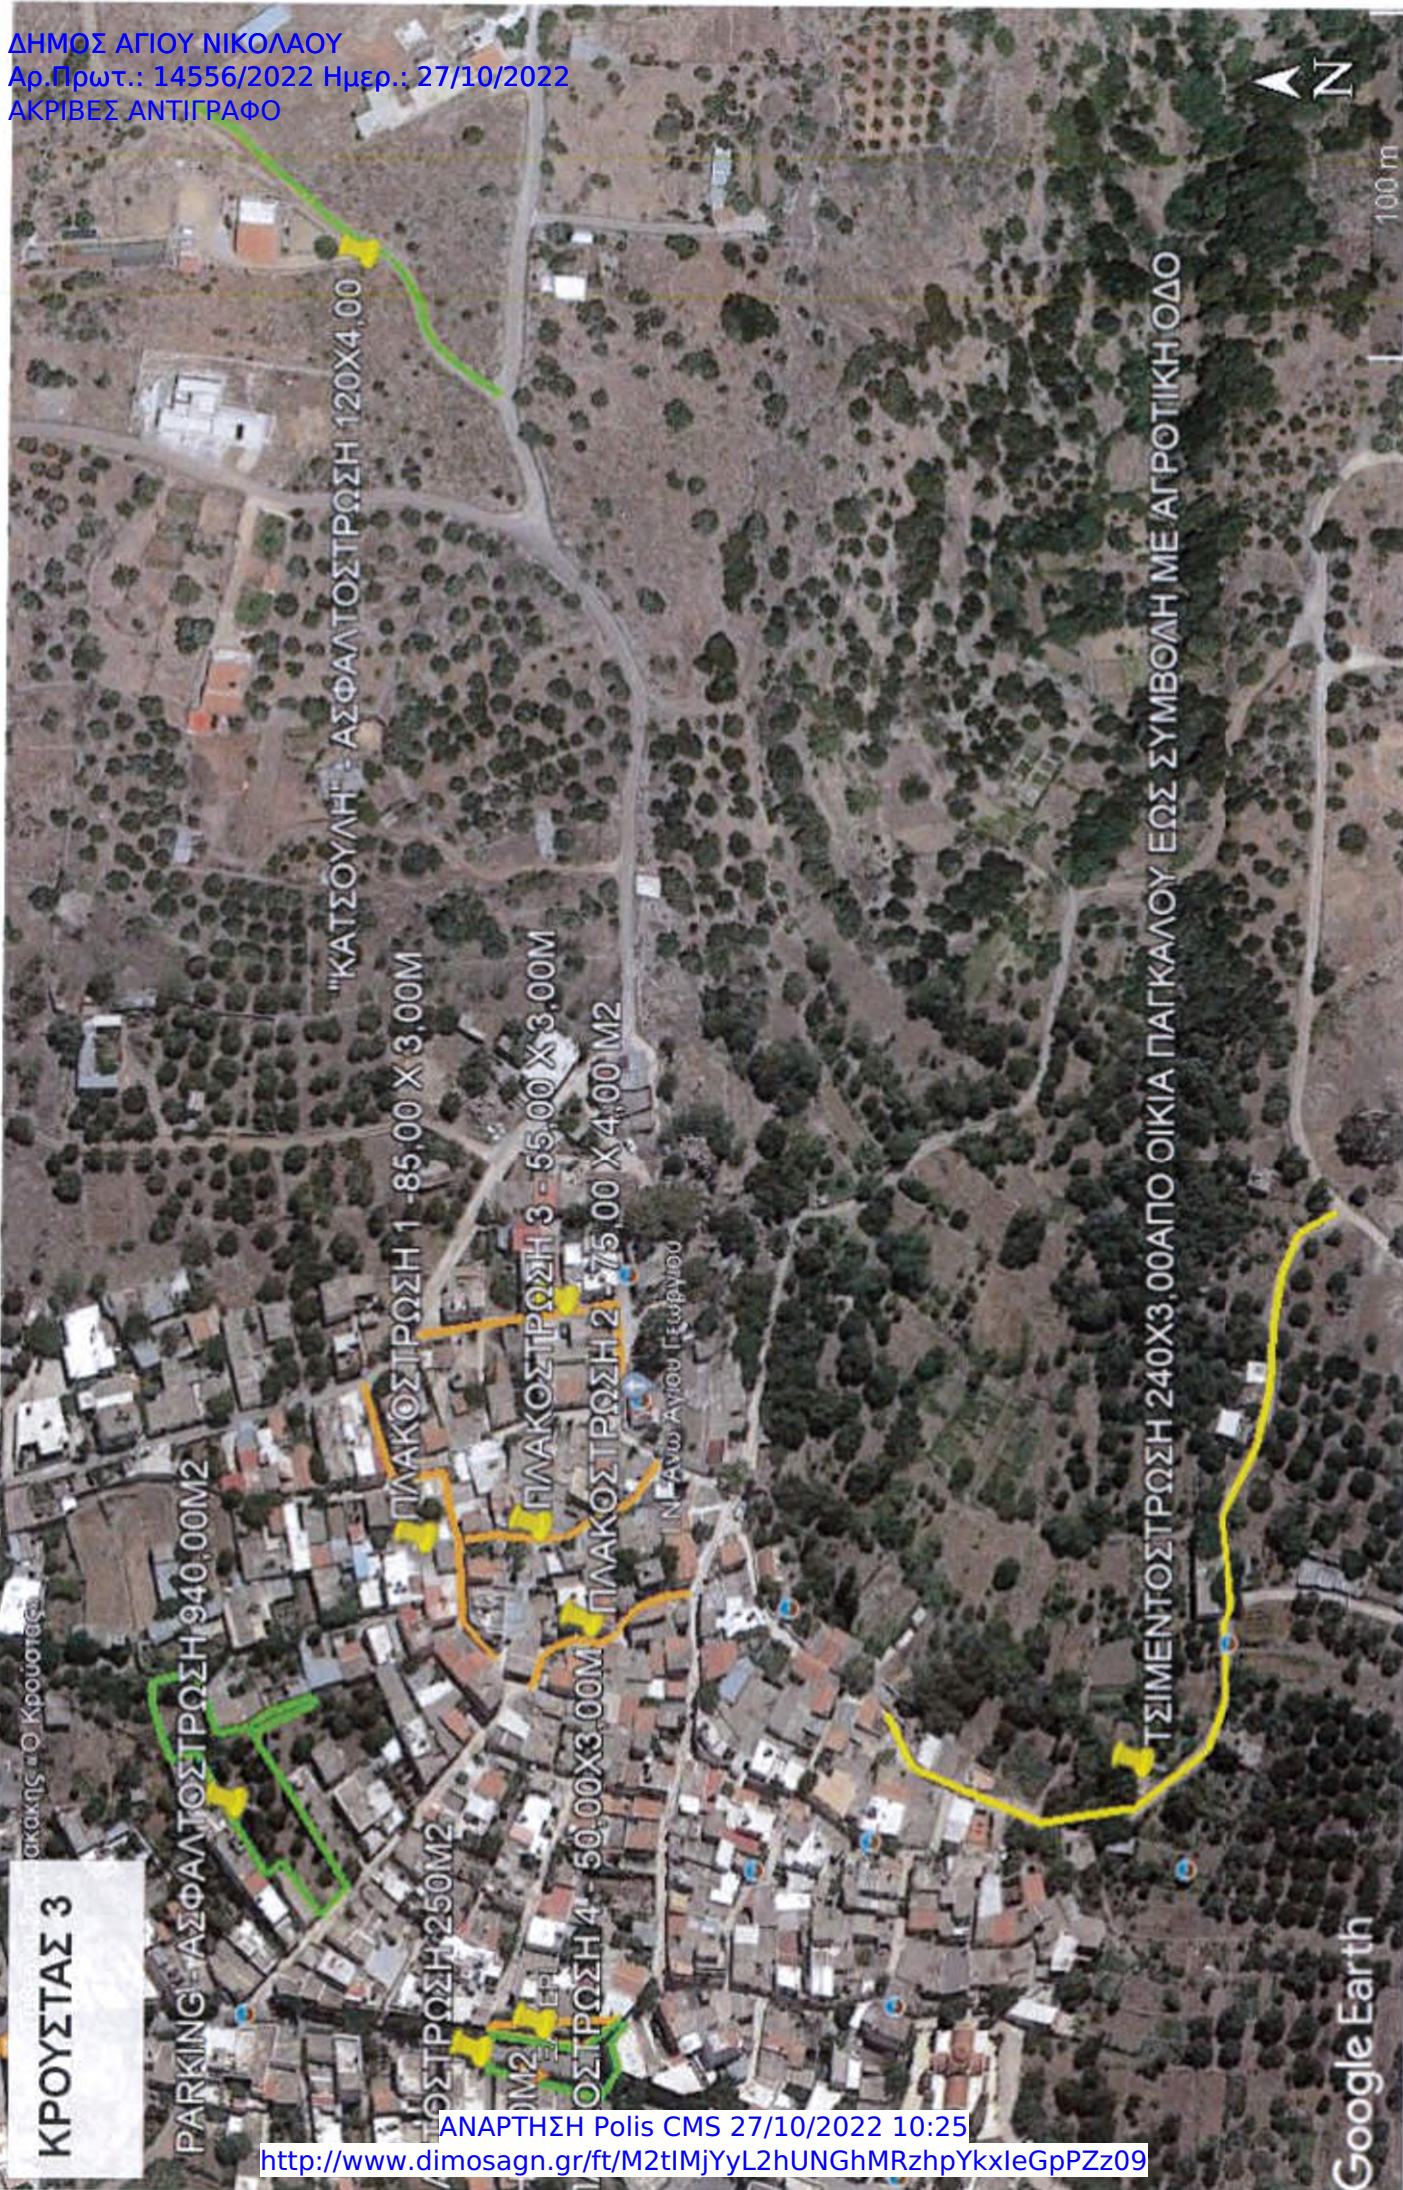

ΤΣΙΜΕΝΟΣΤΡΩΣΗ ΠΕΙΘΡΟΥ ΟΔΟΥ 130X1,00

ΚΡΟΥΣΤΑΣ 2

Google Earth

σταθμός «Ο Κρούστας»