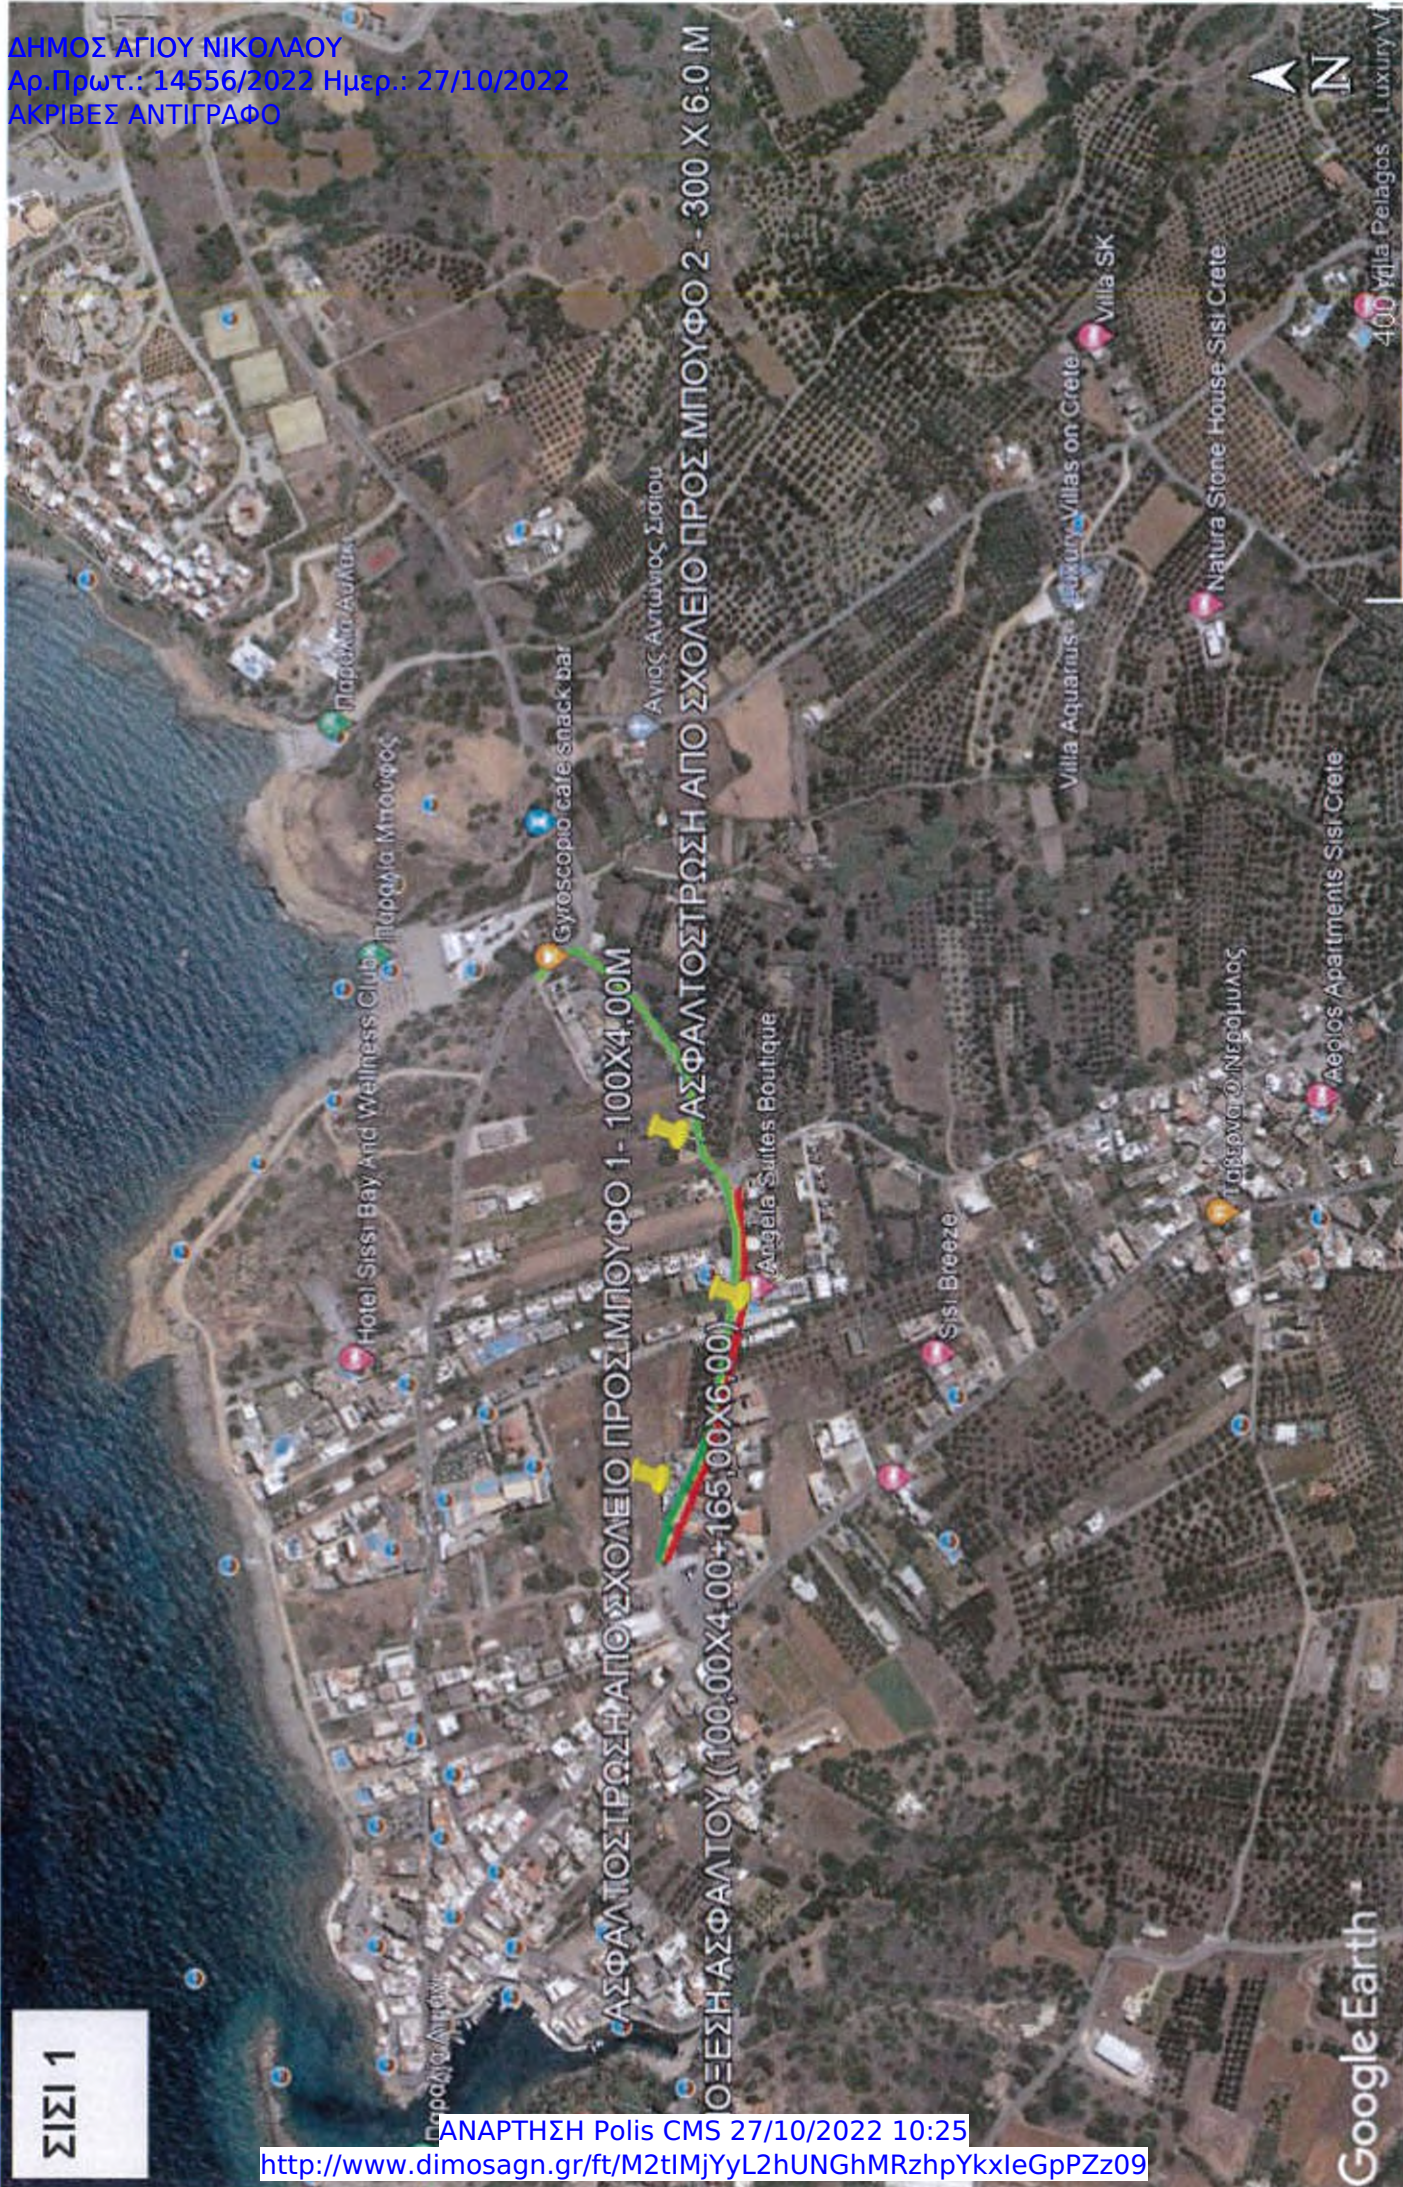

1 km

Google Earth

ΣΙΣΙ 1

ΑΣΦΑΛΤΟΣΤΡΩΣΗ ΑΠΟ ΣΧΟΛΕΙΟ ΠΡΟΣ ΜΠΟΥΦΟ 1 - 100Χ4,00Μ

ΘΕΣΗ ΑΣΦΑΛΤΟΥ (100,00Χ4,00+165,00Χ6,00)

ΑΣΦΑΛΤΟΣΤΡΩΣΗ ΑΠΟ ΣΧΟΛΕΙΟ ΠΡΟΣ ΜΠΟΥΦΟ 2 - 300 Χ 6,0 Μ

300 m

ΑΣΦΑΛΤΟΣΤΡΩΣΗ ΠΛΑΤΕΙΑΚΙ-ΣΙΣΙ ΠΡΟΣ ΒΑΣΙΑ ΜΙΛΑΓΕ 250 Μ2