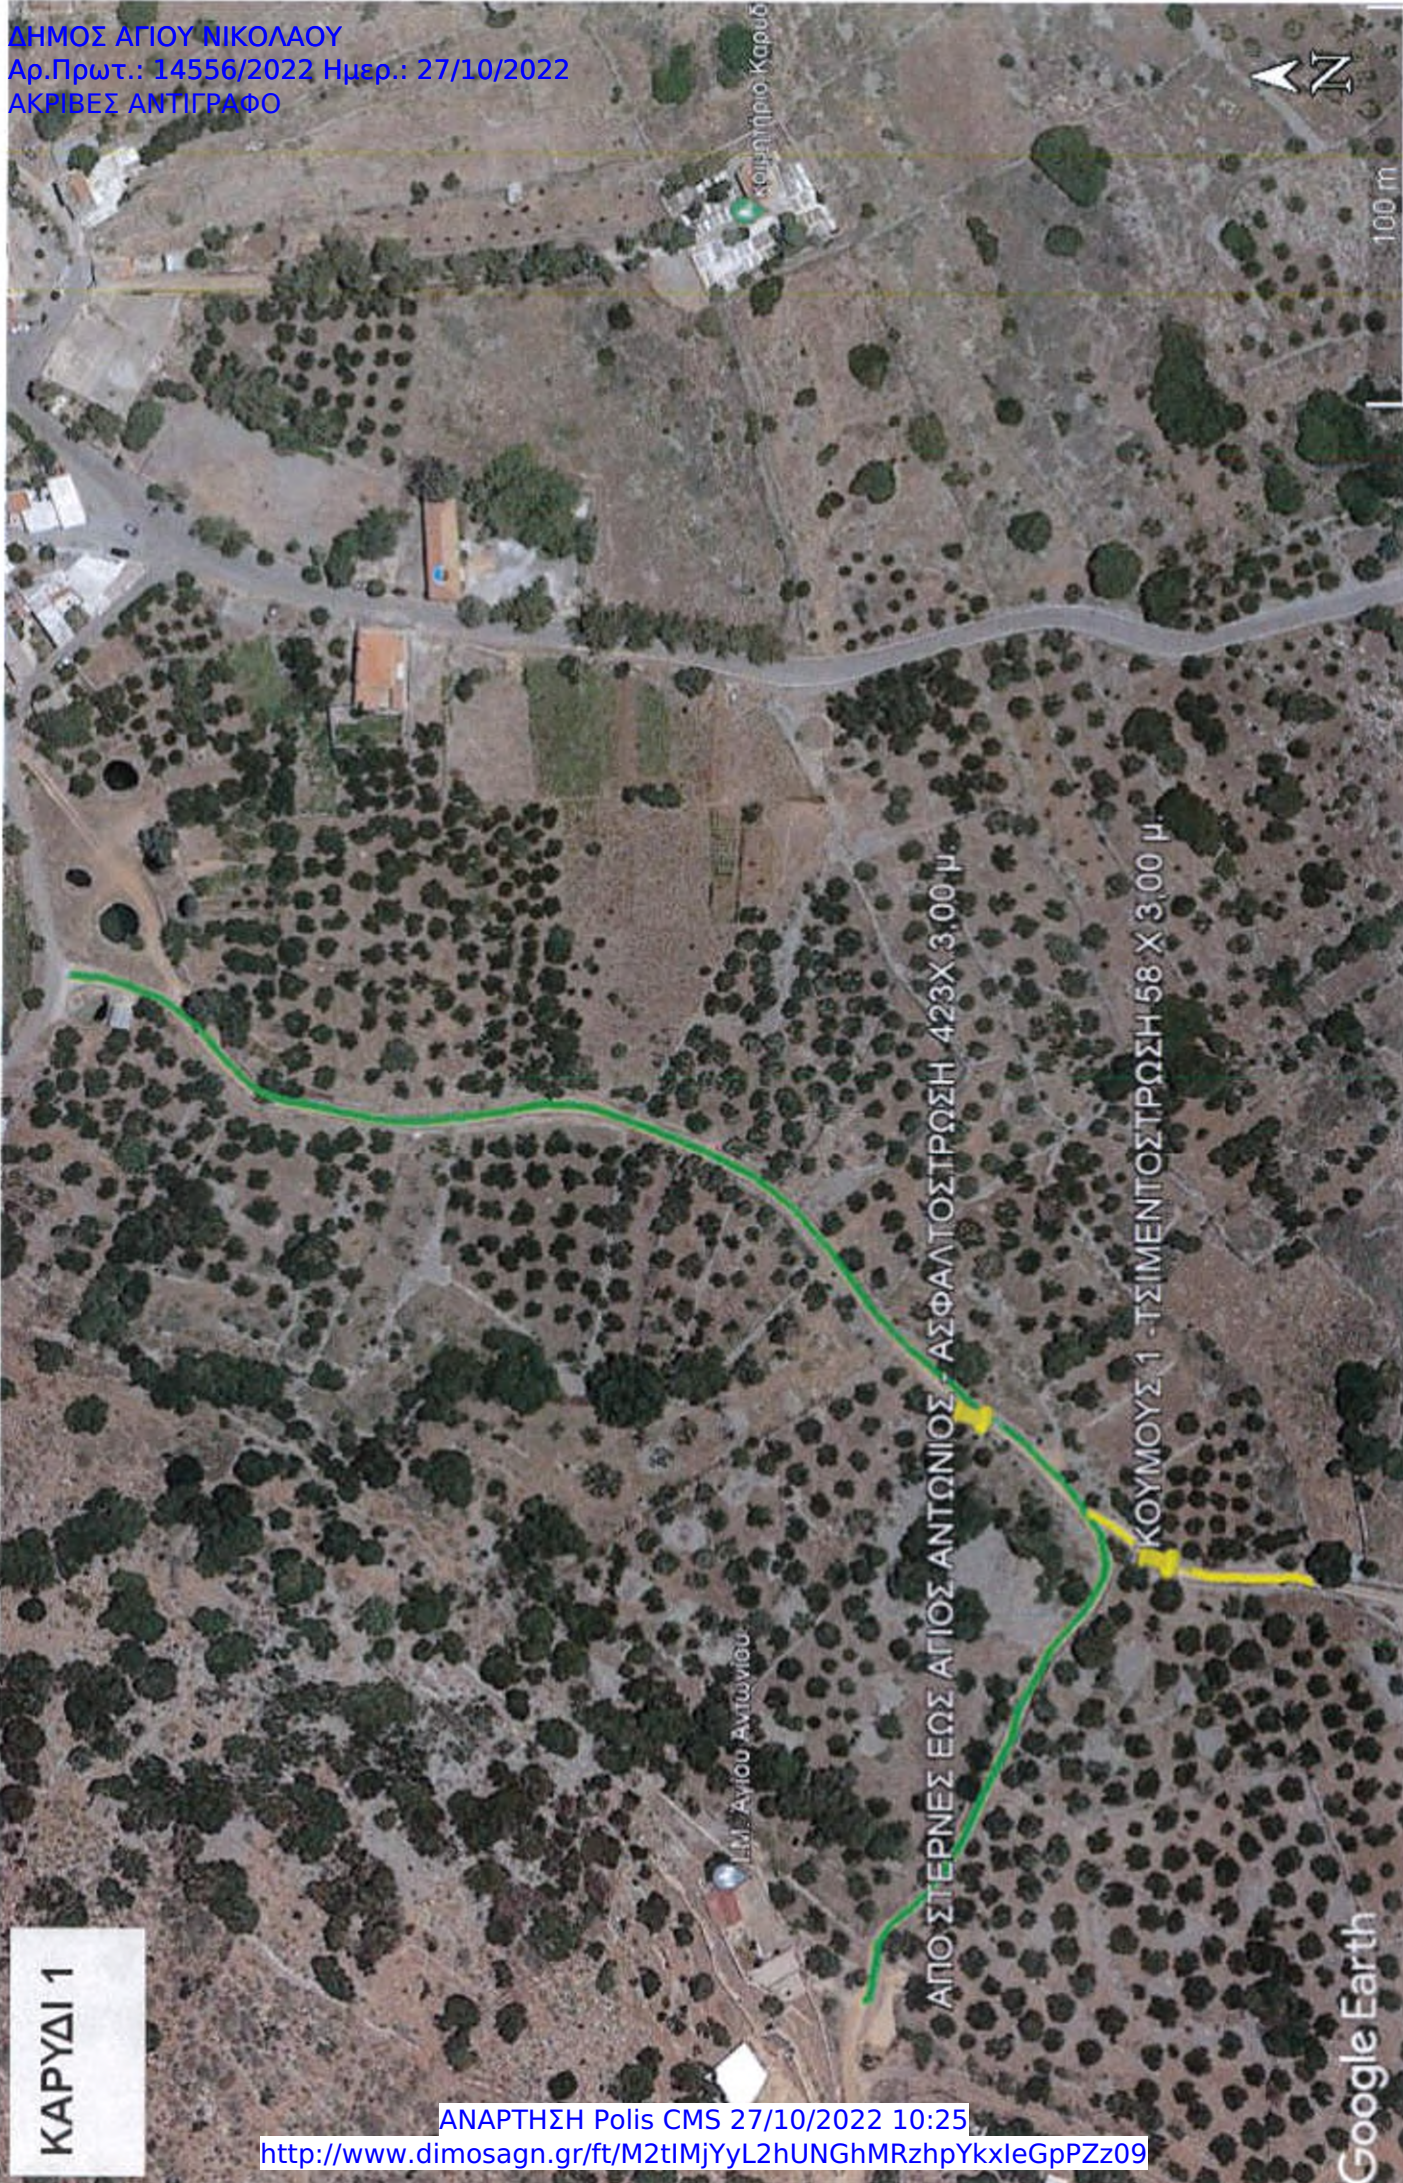

100 m

ΚΑΡΥΔΙ 1