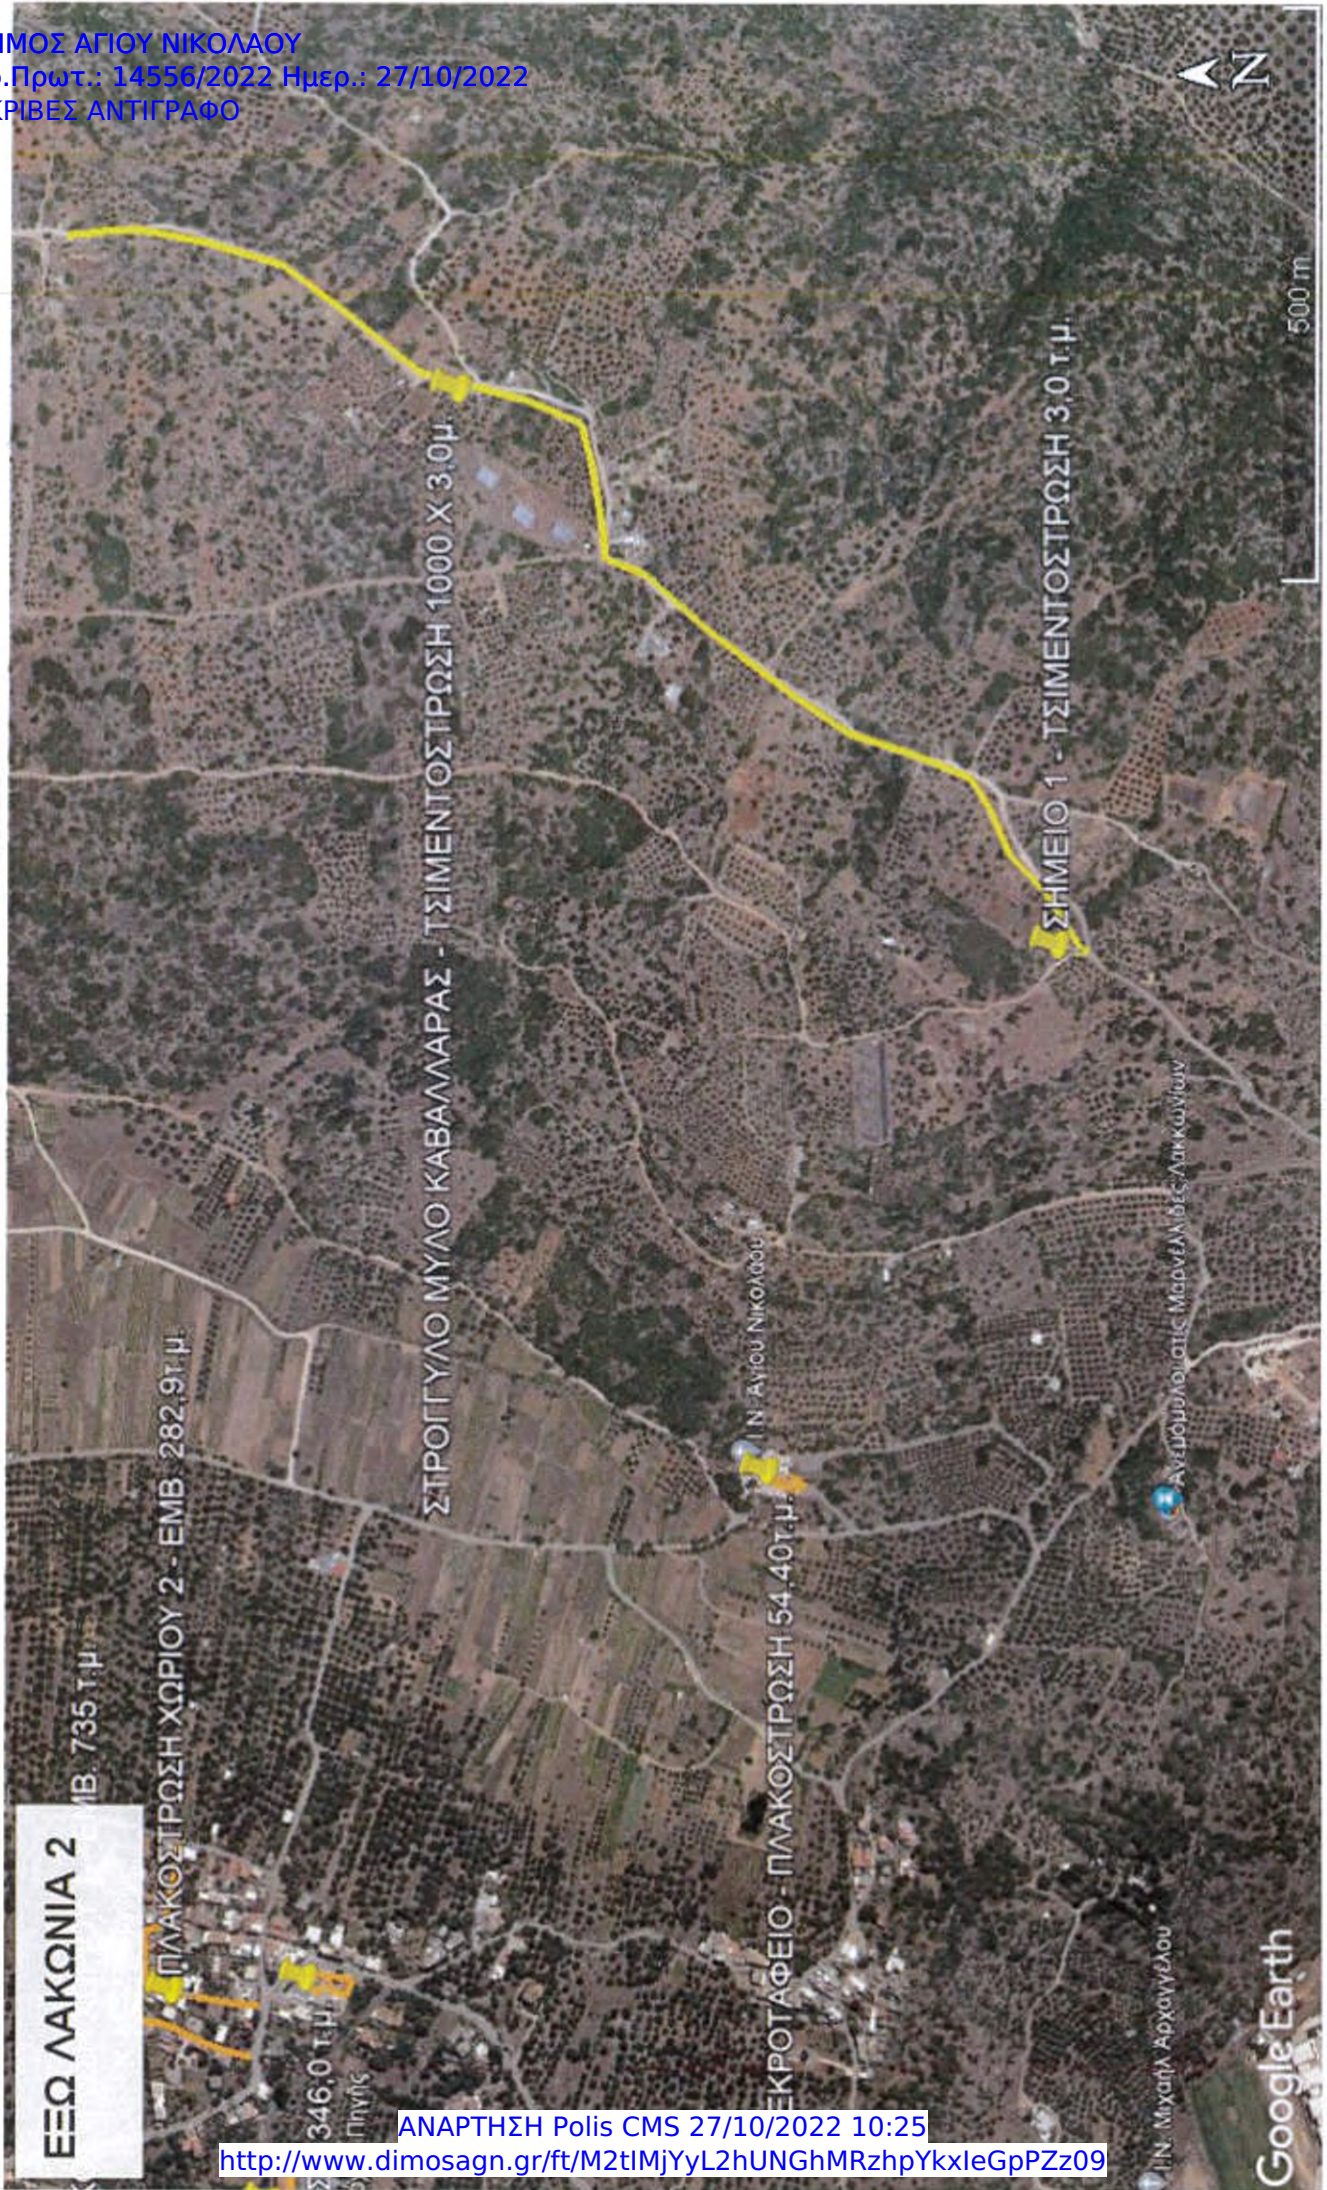

ΕΞΩ ΛΑΚΩΝΙΑ 2

Π.Β. 735 τ.μ.

ΠΛΑΚΟΣΤΡΩΣΗ ΧΩΡΙΟΥ 2 - ΕΜΒ. 282,9τ.μ.

346,0 τ.μ.
Πηγή

ΣΤΡΟΓΓΥΛΟ ΜΥΛΟ ΚΑΒΑΛΛΑΡΑΣ - ΤΣΙΜΕΝΟΣΤΡΩΣΗ 1000 Χ 3,0μ.

ΕΚΡΟΤΑΦΕΙΟ - ΠΛΑΚΟΣΤΡΩΣΗ 54.40τ.μ.

Ι.Ν. Αγίου Νικολάου

ΣΗΜΕΙΟ 1 - ΤΣΙΜΕΝΟΣΤΡΩΣΗ 3,0 Τ.Μ.

Ι.Ν. Μιχαήλ Αρχαγγέλου

Ανεμόμολοις Μαρναλίδες/Αγκωνίου

500 m

Google Earth