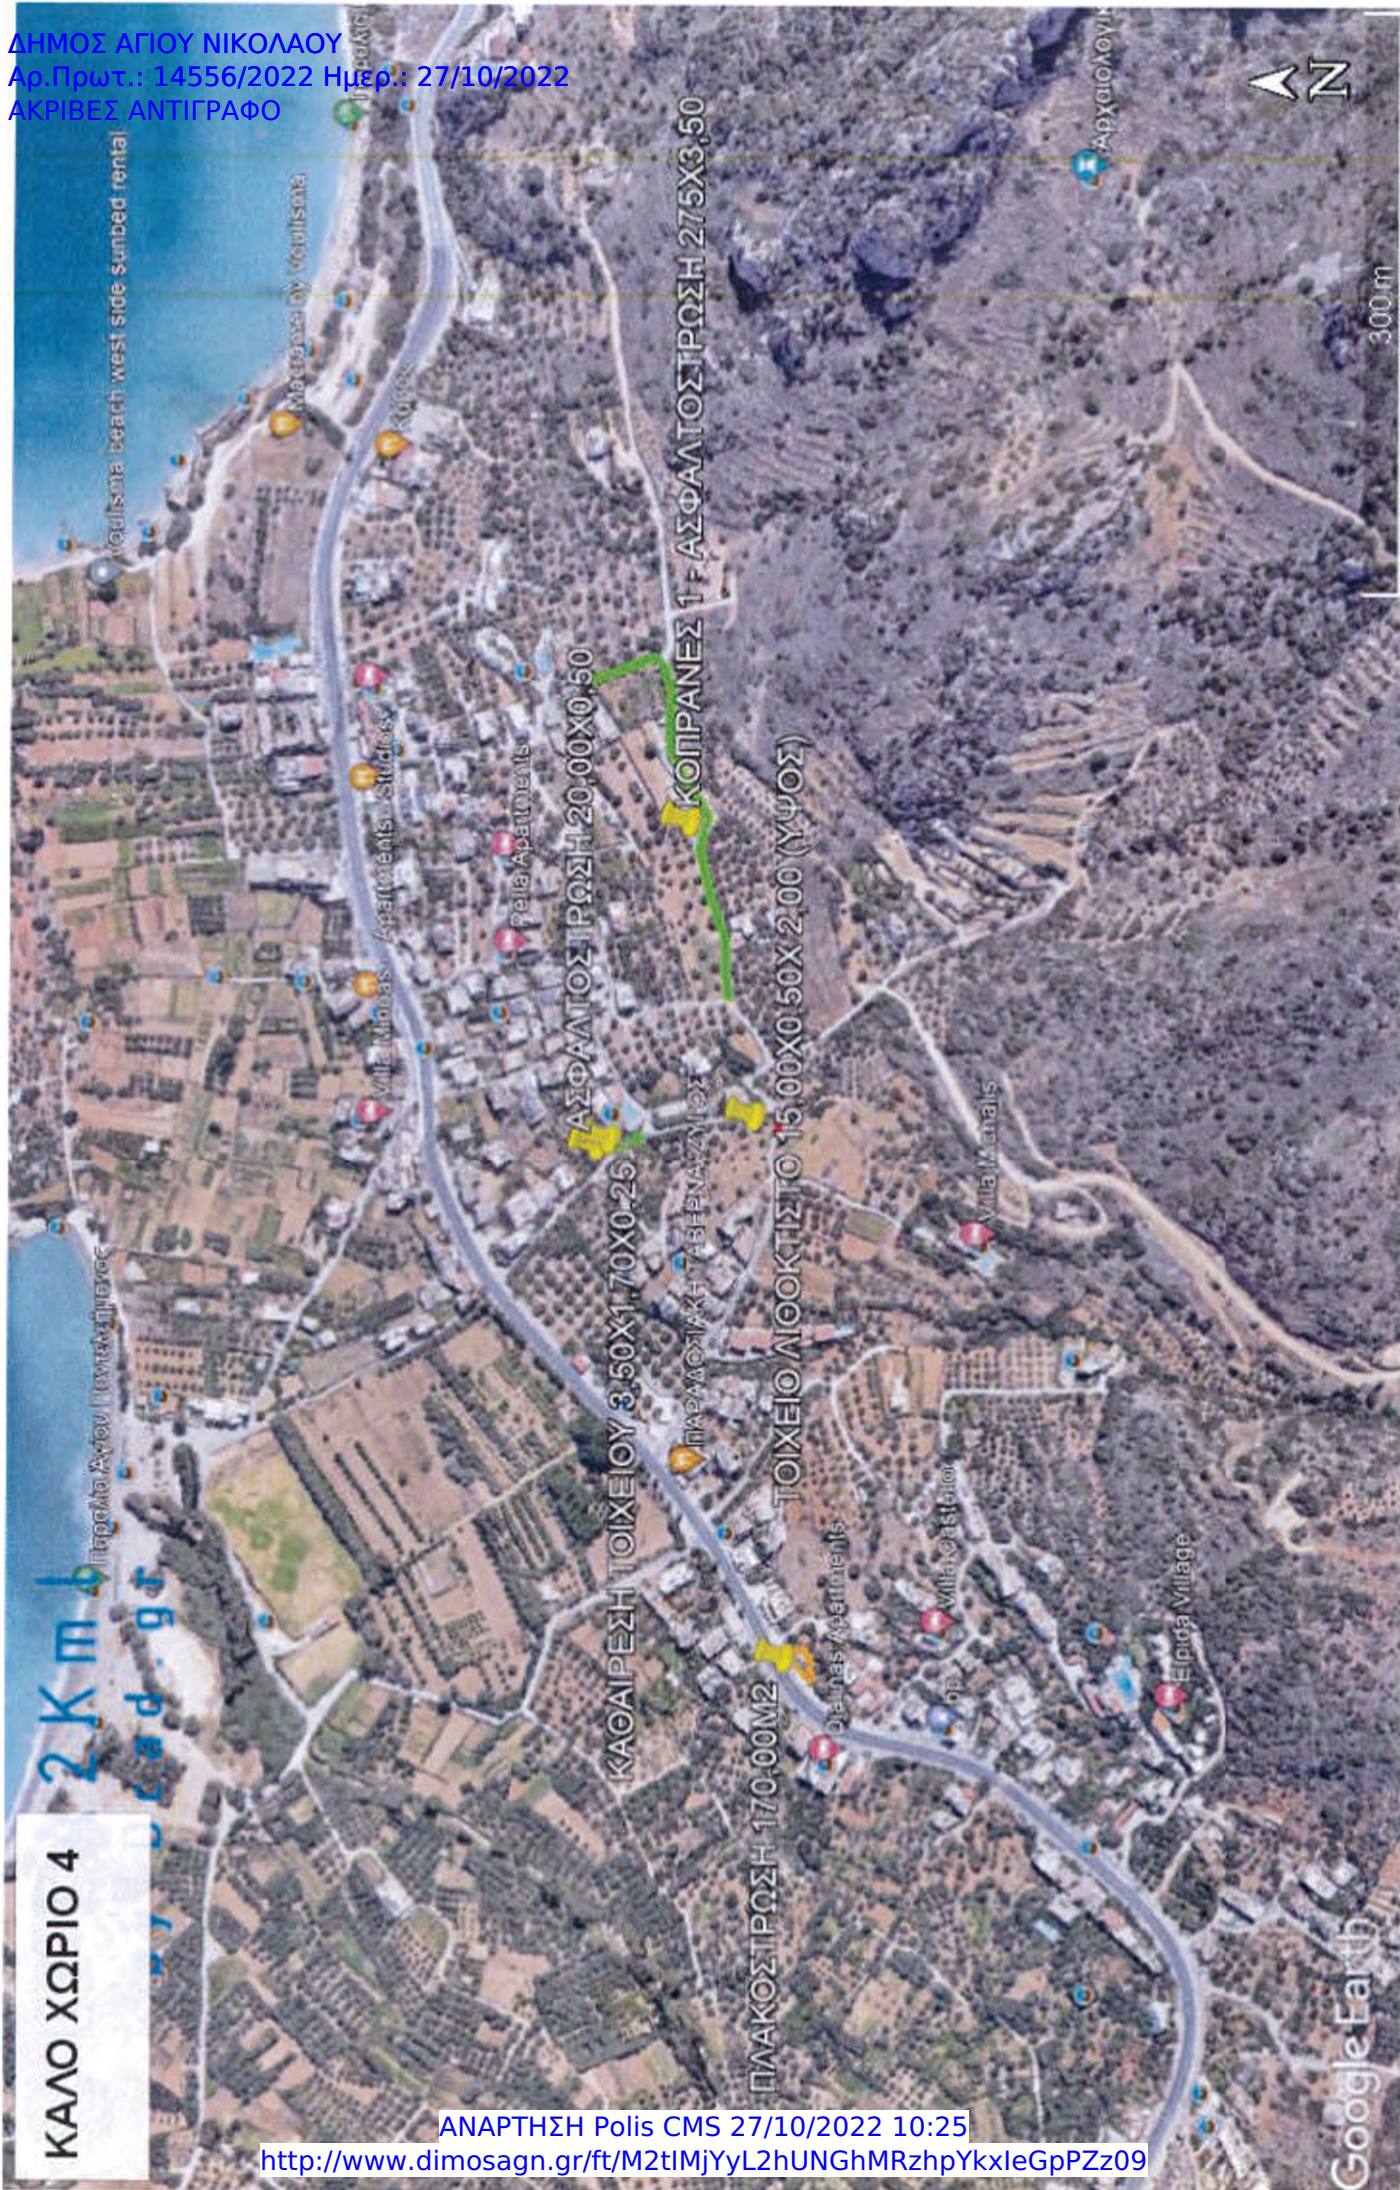

ΚΑΛΟ ΧΩΡΙΟ 4

2 ΚΜ

cad.gr

ΚΑΘΑΙΡΕΣΗ ΤΟΙΧΕΙΟΥ 3,50X1,70X0,25

ΑΣΦΑΛΤΟΣΤΡΩΣΗ 20,00X0,50

ΠΑΡΧΩΣΤΙΚΗ ΤΑΒΕΡΝΑΖΥΓΙΟΣ

ΚΟΠΡΑΝΕΣ 1 - ΑΣΦΑΛΤΟΣΤΡΩΣΗ 27,5X3,50

ΠΛΑΚΟΣΤΡΩΣΗ 170,00M2

ΤΟΙΧΕΙΟ ΛΙΘΟΚΤΗΣΤΟ 15,00X0,50X 2,00 (ΥΨΟΣ)